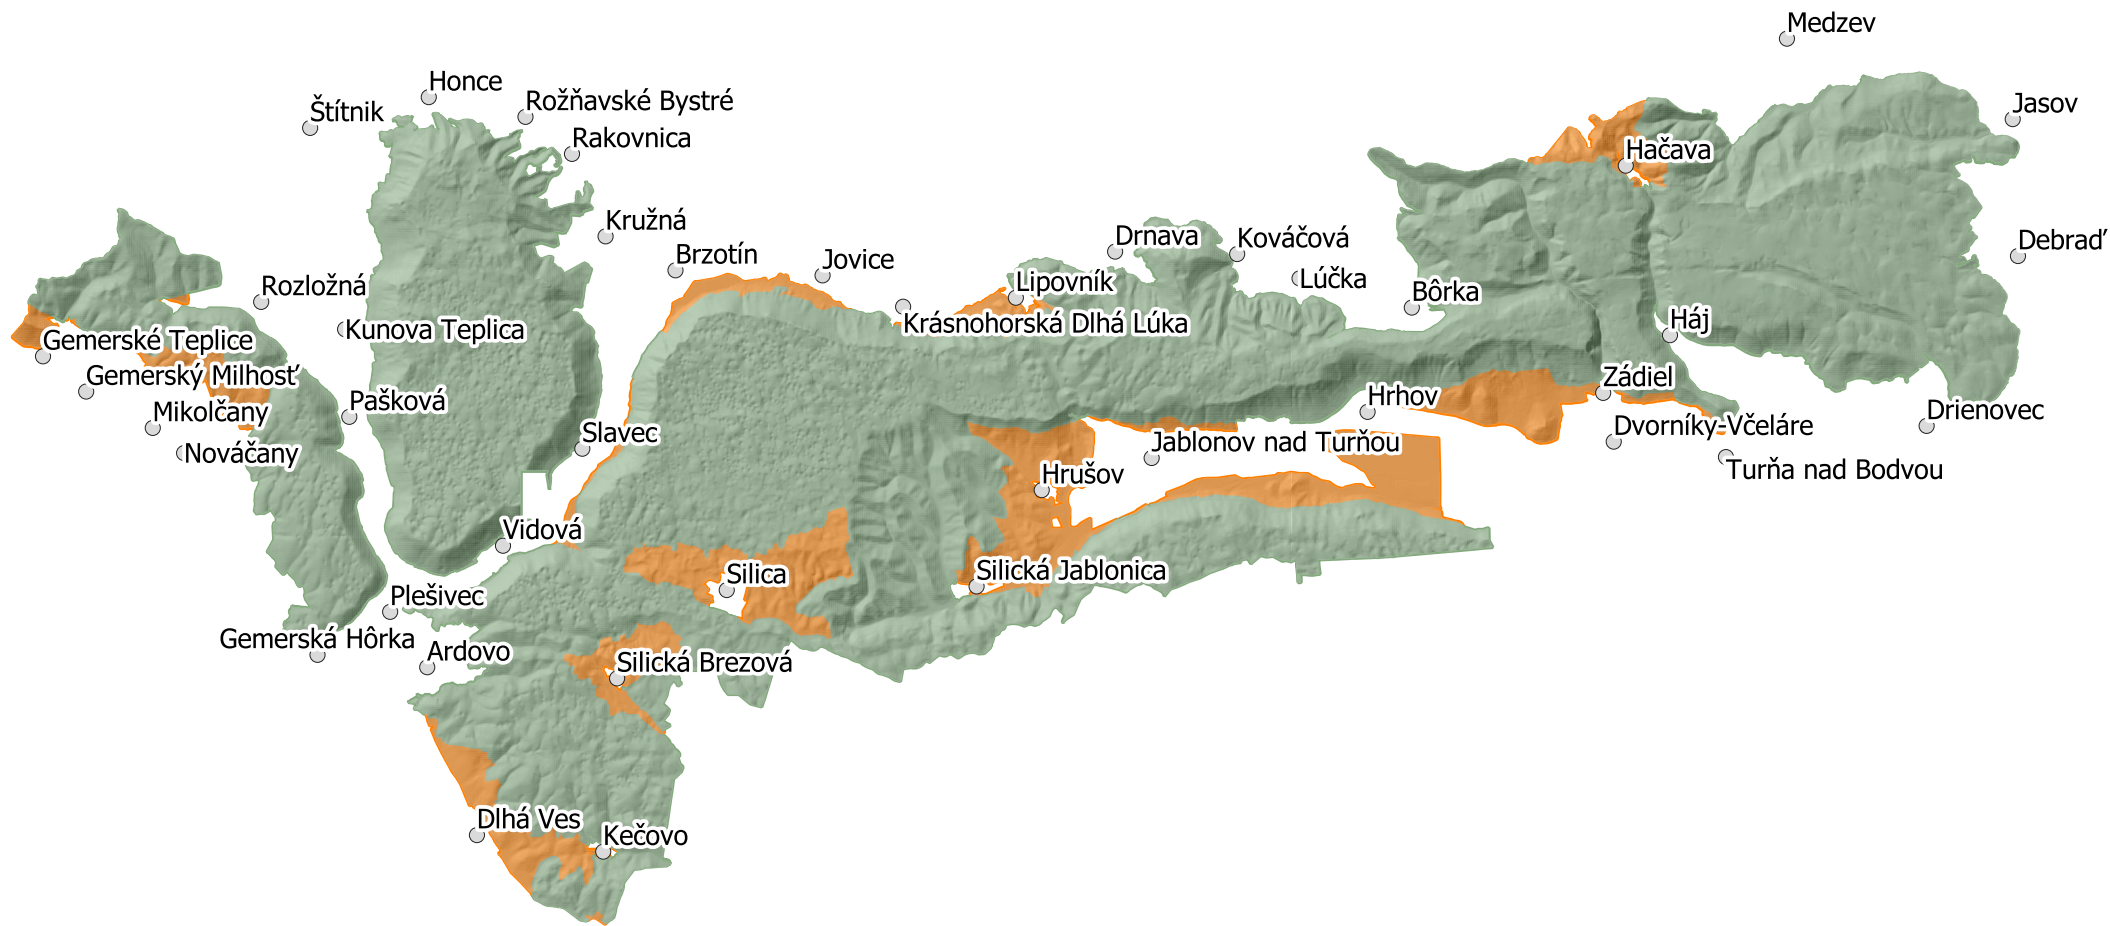

6.1. Mapa chráneného územia a jeho ochranného pásma

Tematické spracovanie © Správa NP Slovenský kras, 2023
Zdroj produktov LLS: ÚGKK SR

Legenda

-  Národný park Slovenský kras
-  Ochranné pásmo národného parku