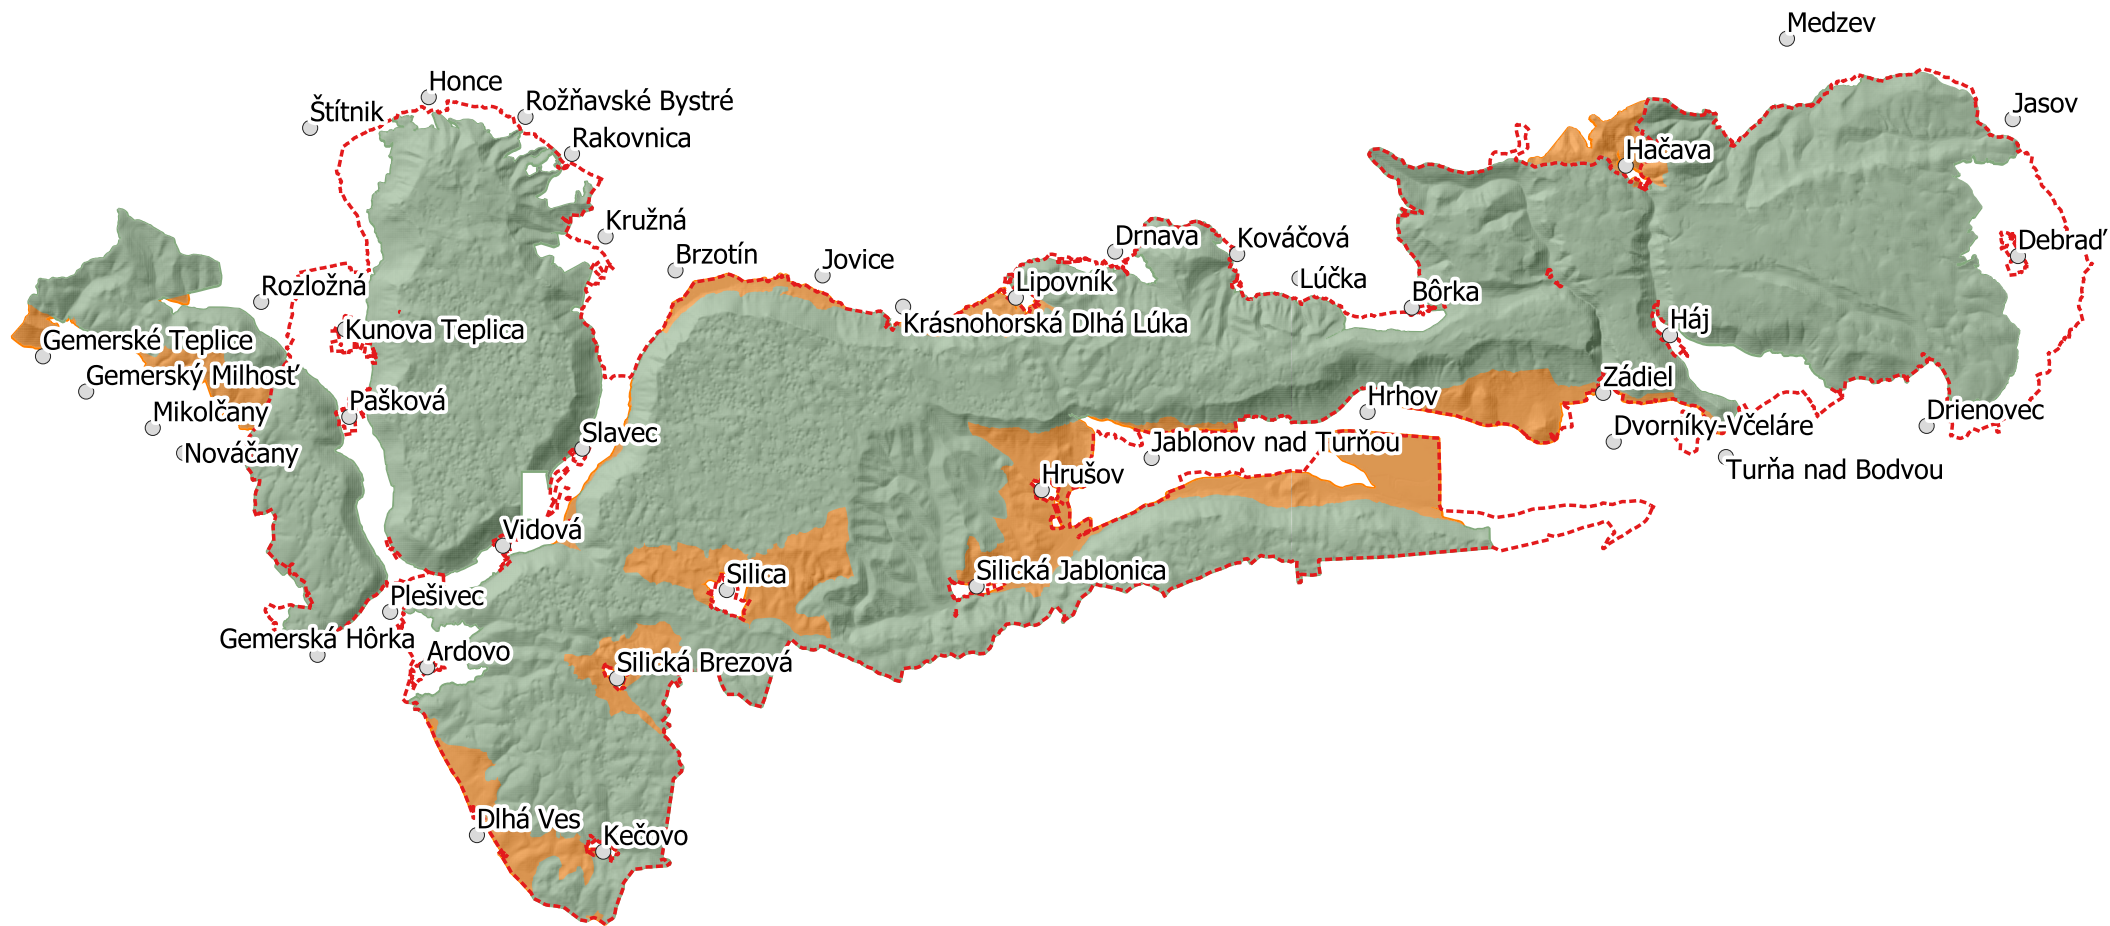

## 6.2.1. Mapa prekryvu chráneného územia s CHVÚ Slovenský kras

Tematické spracovanie © Správa NP Slovenský kras, 2023  
Zdroj produktov LLS: ÚGKK SR

### Legenda

- Národný park Slovenský kras
- Ochranné pásmo národného parku
- CHVÚ Slovenský kras