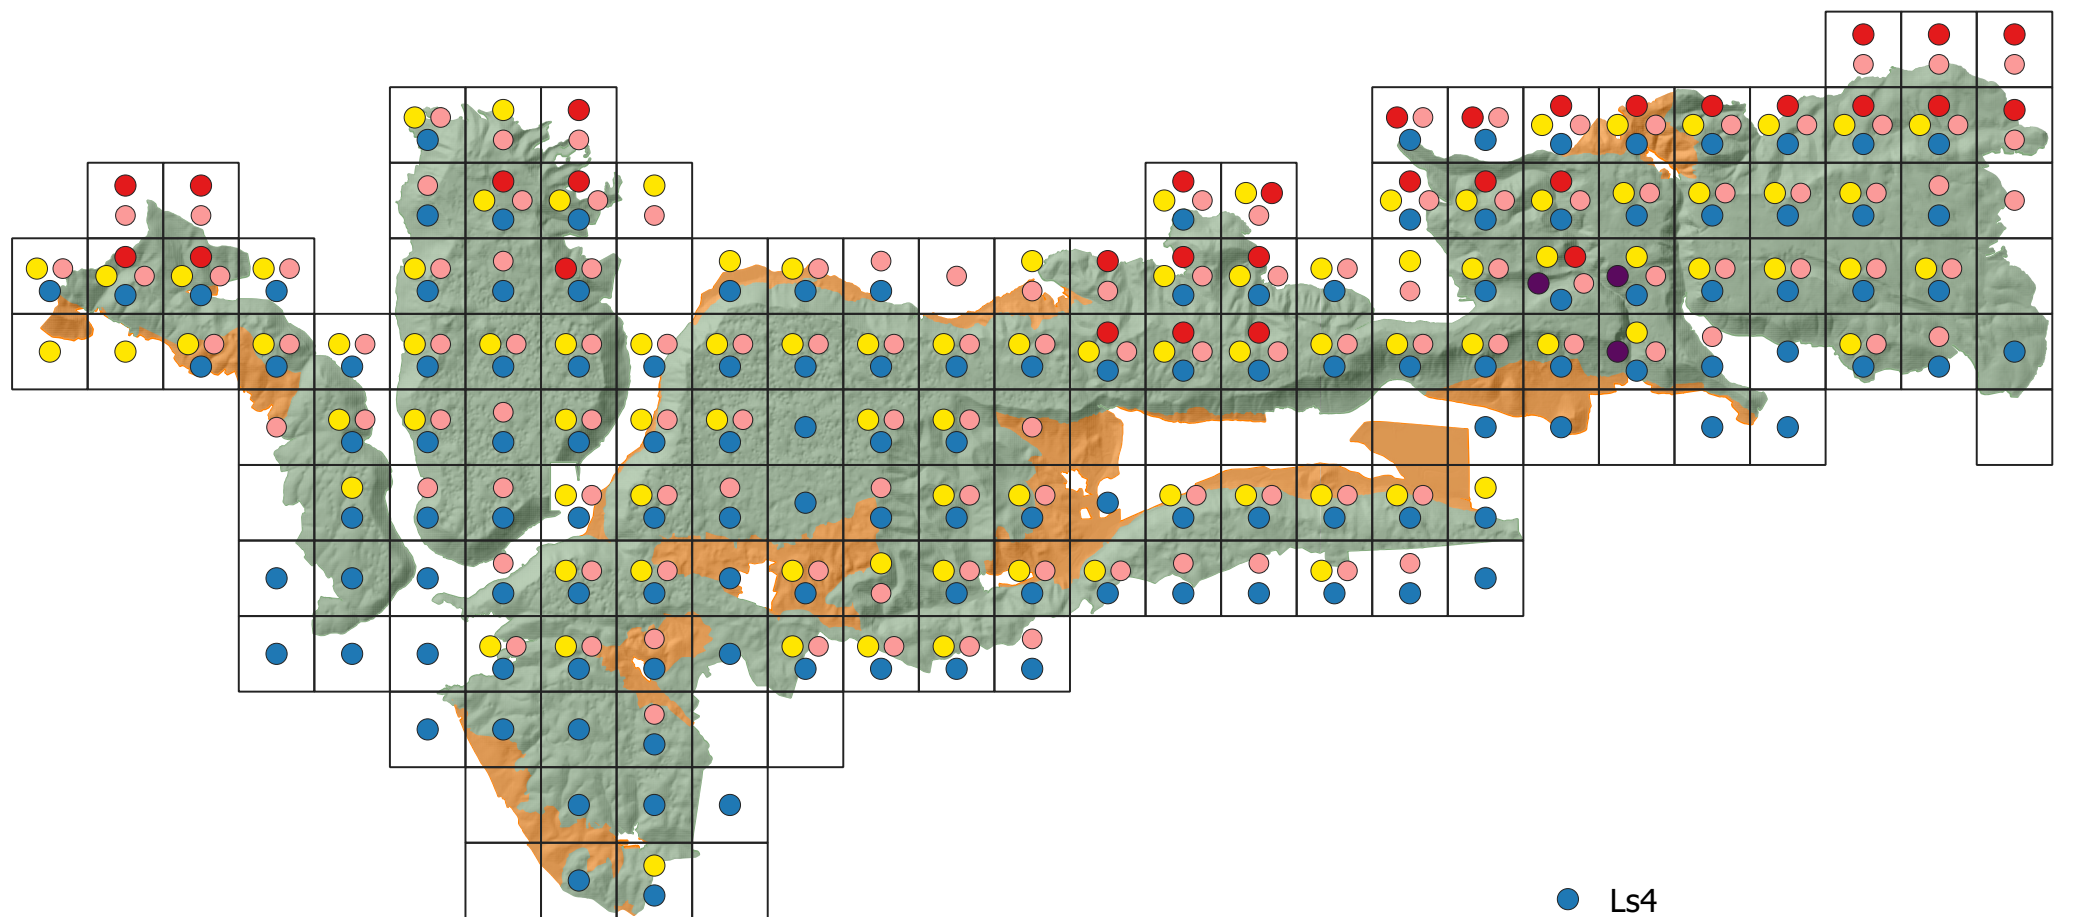

6.3.2. Mapa predmetu ochrany - lesné biotopy strana 1 z 2

0 5 10 km

Tematické spracovanie © Správa NP Slovenský kras, 2023
Zdroj produktov LLS: ÚGKK SR

- Ls1.3
- Ls2.1
- Ls2.2
- Ls3.1
- Ls3.5.1
- Národný park Slovenský kras
- Ochranné pásmo národného parku

6.3.2. Mapa predmetu ochrany - lesné biotopy strana 2 z 2

0 5 10 km

Tematické spracovanie © Správa NP Slovenský kras, 2023
Zdroj produktov LLS: ÚGKK SR

- Ls4
- Ls5.1
- Ls5.2
- Ls5.4
- Ls6.2
- Národný park Slovenský kras
- Ochranné pásmo národného parku