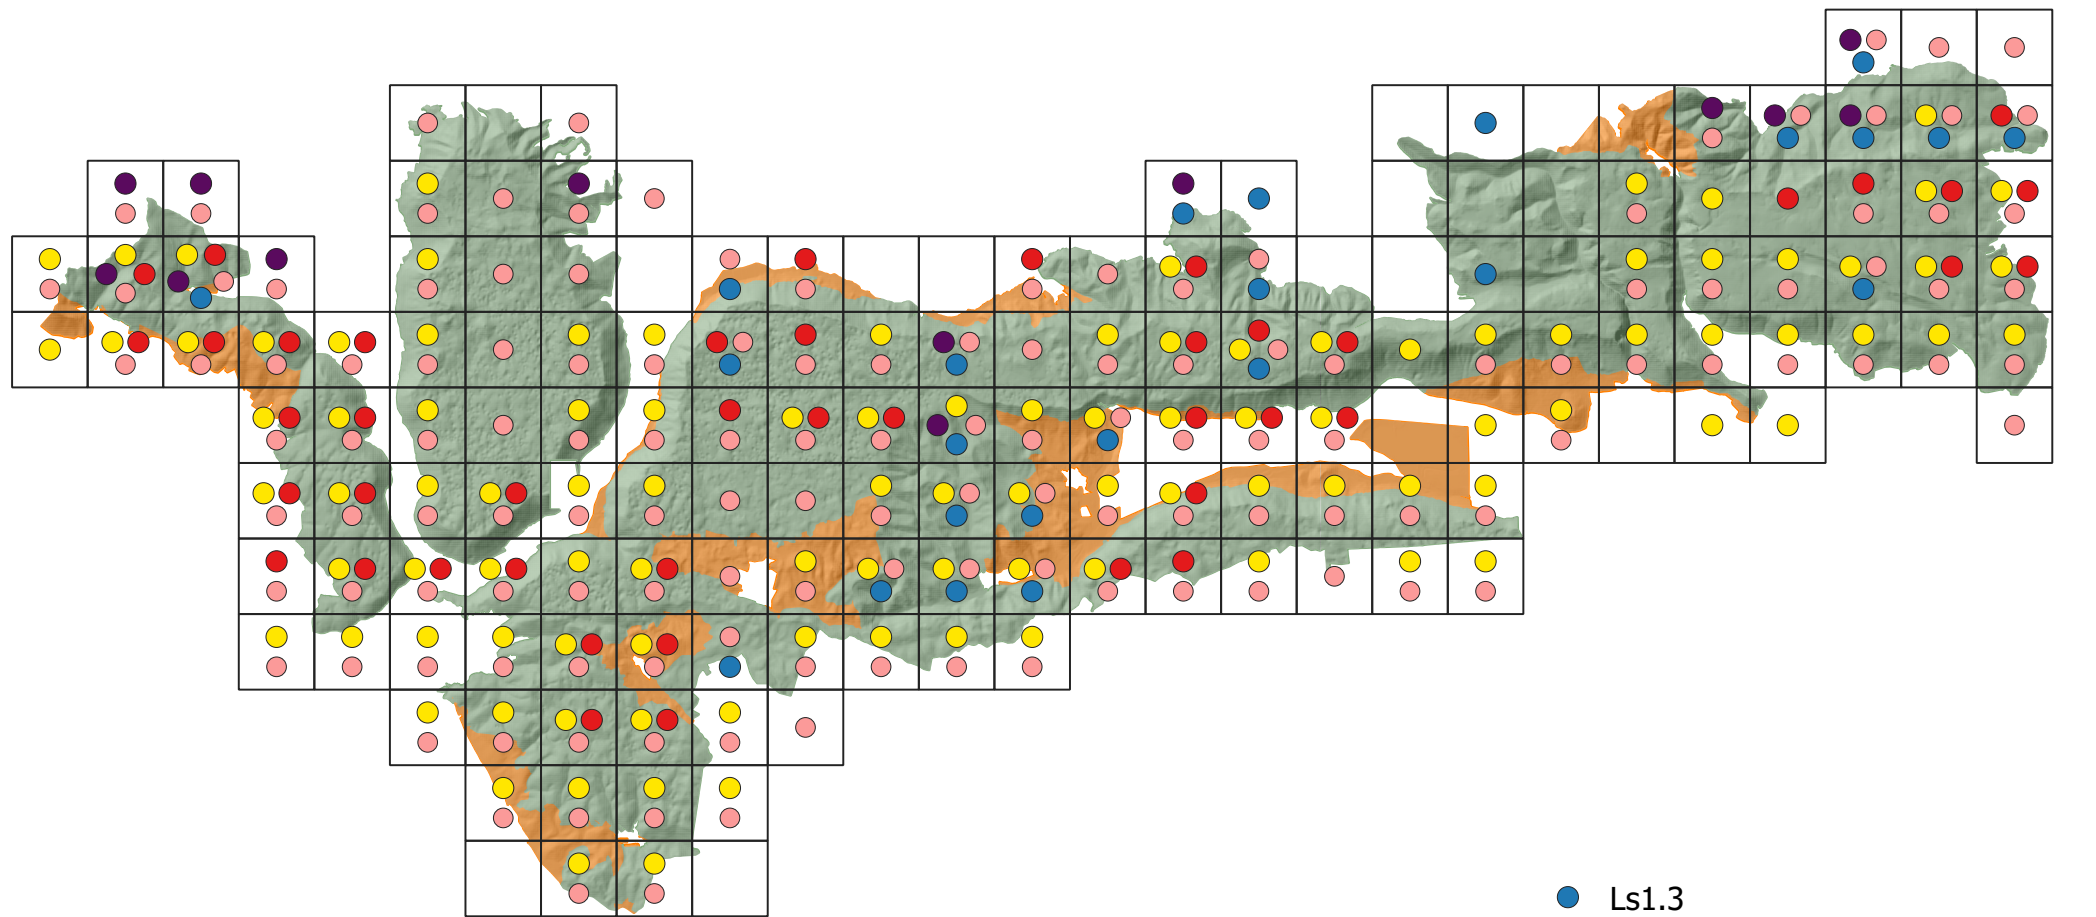

6.3.2. Mapa predmetu ochrany - lesné biotopy strana 1 z 2

0 5 10 km

Tematické spracovanie © Správa NP Slovenský kras, 2023
Zdroj produktov LLS: ÚGKK SR

- Ls1.3
- Ls2.1
- Ls2.2
- Ls3.1
- Ls3.5.1
- Národný park Slovenský kras
- Ochranné pásmo národného parku

6.3.2. Mapa predmetu ochrany - lesné biotopy strana 2 z 2

0 5 10 km

Tematické spracovanie © Správa NP Slovenský kras, 2023
Zdroj produktov LLS: ÚGKK SR

- Ls4
- Ls5.1
- Ls5.2
- Ls5.4
- Ls6.2
- Národný park Slovenský kras
- Ochranné pásmo národného parku