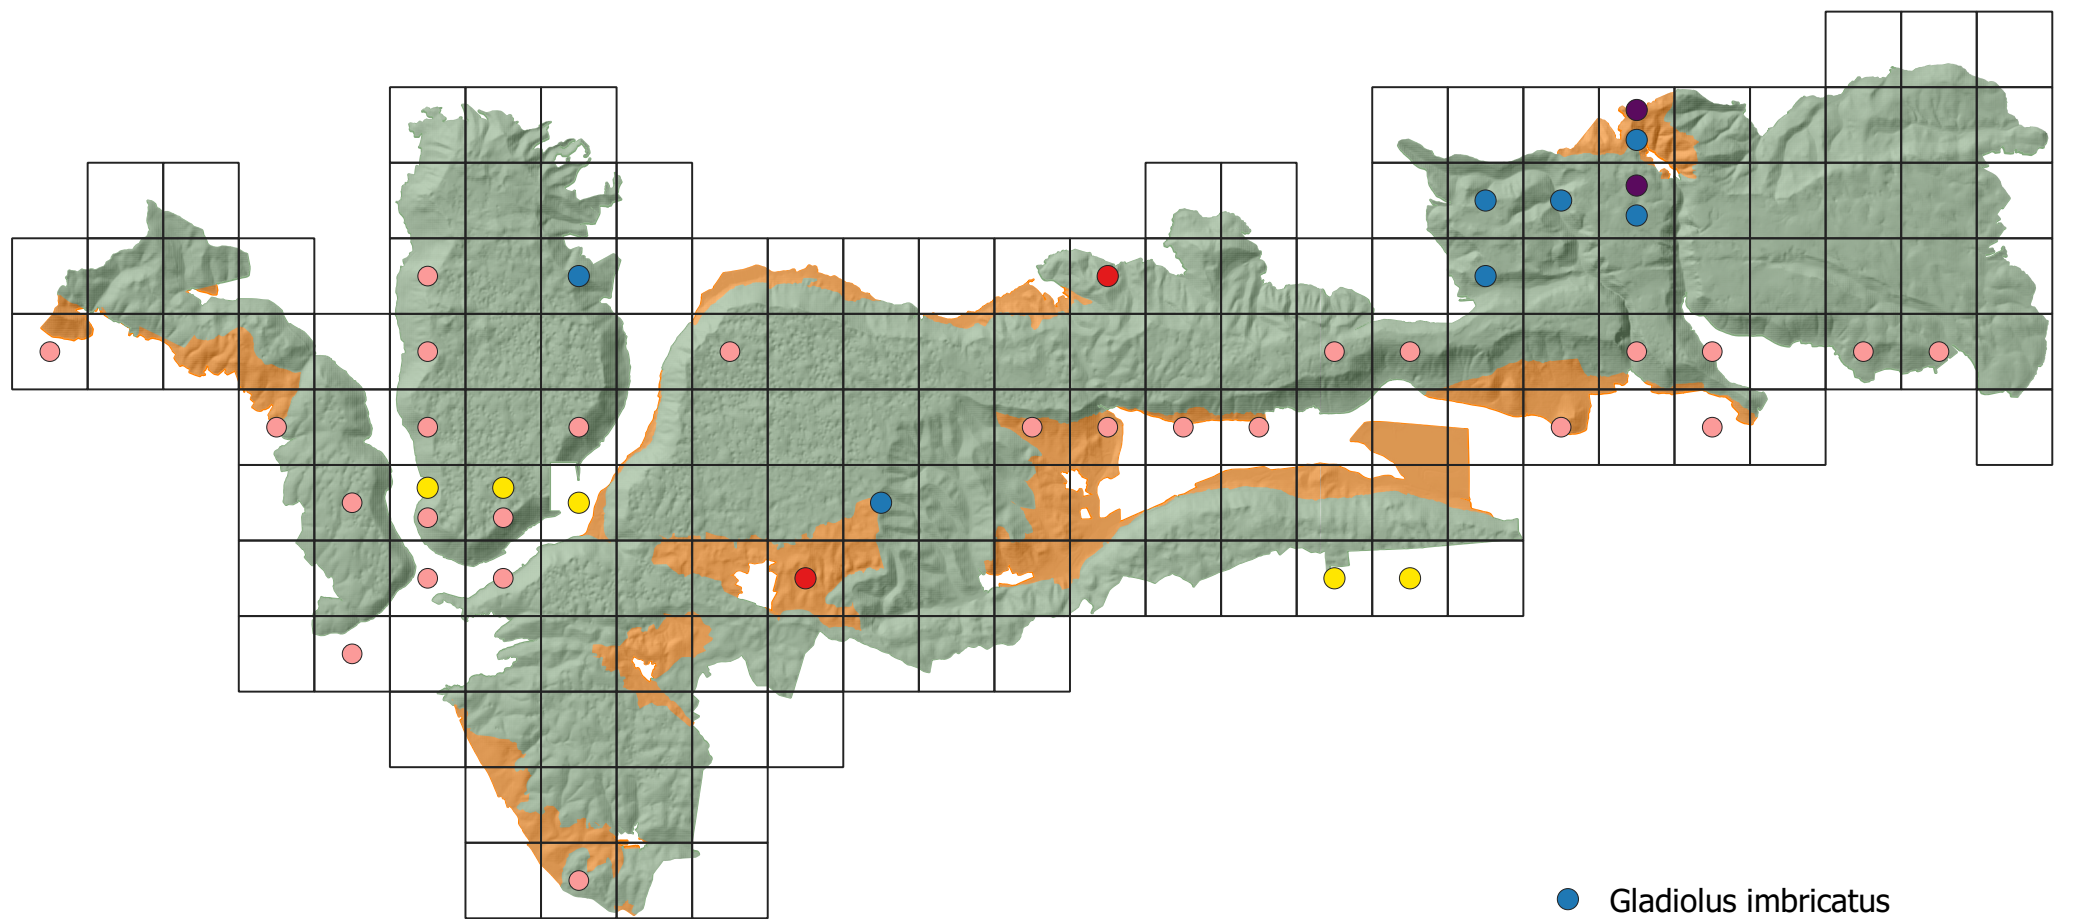

6.3.3. Mapa predmetu ochrany - rastliny strana 9 z 11

0 5 10 km

Tematické spracovanie © Správa NP Slovenský kras, 2023
Zdroj produktov LLS: ÚGKK SR

- *Gladiolus imbricatus*
- *Iris pumila*
- *Iris sibirica*
- *Lathyrus pisiformis*
- *Lilium bulbiferum*
- Národný park Slovenský kras
- Ochranné pásmo národného parku