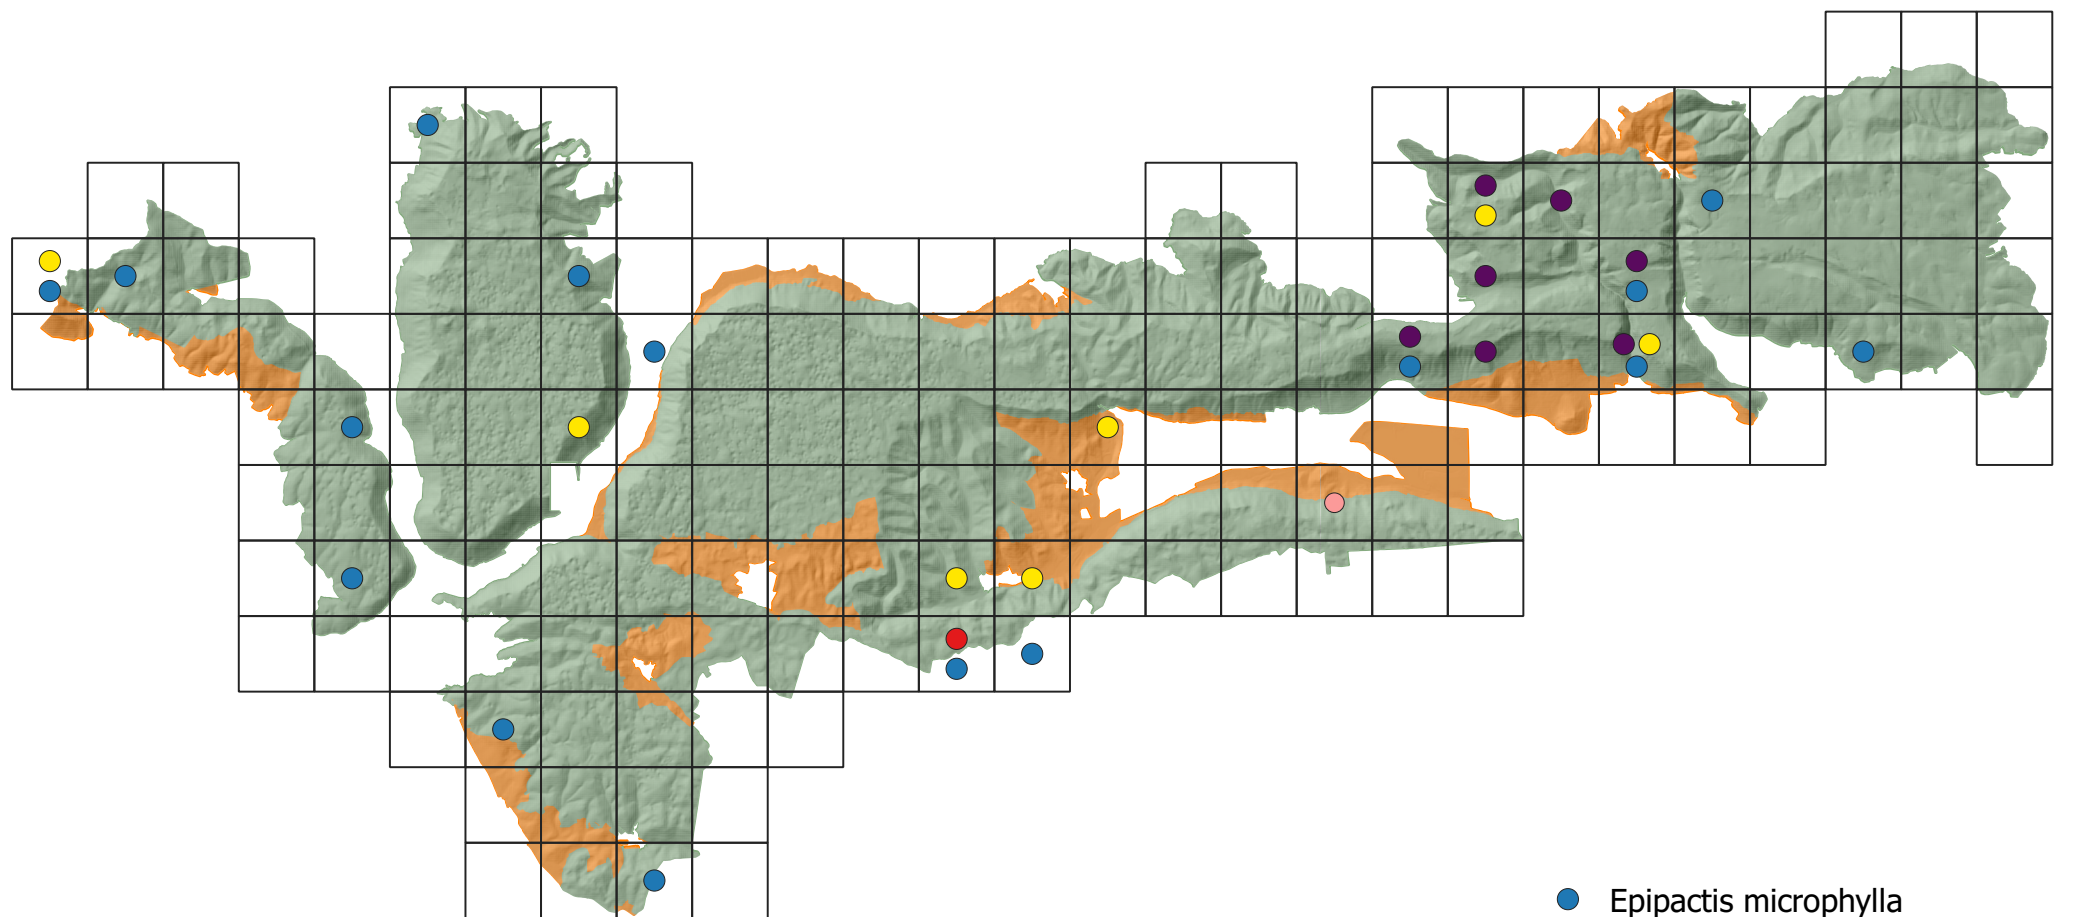

6.3.3. Mapa predmetu ochrany - rastliny strana 4 z 11

Tematické spracovanie © Správa NP Slovenský kras, 2023
Zdroj produktov LLS: ÚGKK SR

- *Epipactis microphylla*
- *Epipactis palustris*
- *Epipactis pontica*
- *Epipactis purpurata*
- *Goodyera repens*
- Národný park Slovenský kras
- Ochranné pásmo národného parku

6.3.3. Mapa predmetu ochrany - rastliny strana 8 z 11

0 5 10 km

Tematické spracovanie © Správa NP Slovenský kras, 2023
Zdroj produktov LLS: ÚGKK SR

- *Minuartia setacea*
- *Muscari botryoides*
- *Odontarrhena tortuosa*
subsp. *heterophylla*
- *Primula auricula*
- *Pulmonaria angustifolia*
- Národný park Slovenský kras
- Ochranné pásmo národného parku

6.3.3. Mapa predmetu ochrany - rastliny strana 10 z 11

0 5 10 km

Tematické spracovanie © Správa NP Slovenský kras, 2023
Zdroj produktov LLS: ÚGKK SR

- Onosma arenaria
- Salix starkeana
- Seseli peucedanoides
- Sesleria heufleriana
- Sesleria hungarica
- Národný park Slovenský kras
- Ochranné pásmo národného parku

6.3.3. Mapa predmetu ochrany - rastliny strana 11 z 11

0 5 10 km

Tematické spracovanie © Správa NP Slovenský kras, 2023
Zdroj produktov LLS: ÚGKK SR

- *Silene donetzica*
- *Taxus baccata*
- *Vinca herbacea*
- Národný park Slovenský kras
- Ochranné pásmo národného parku