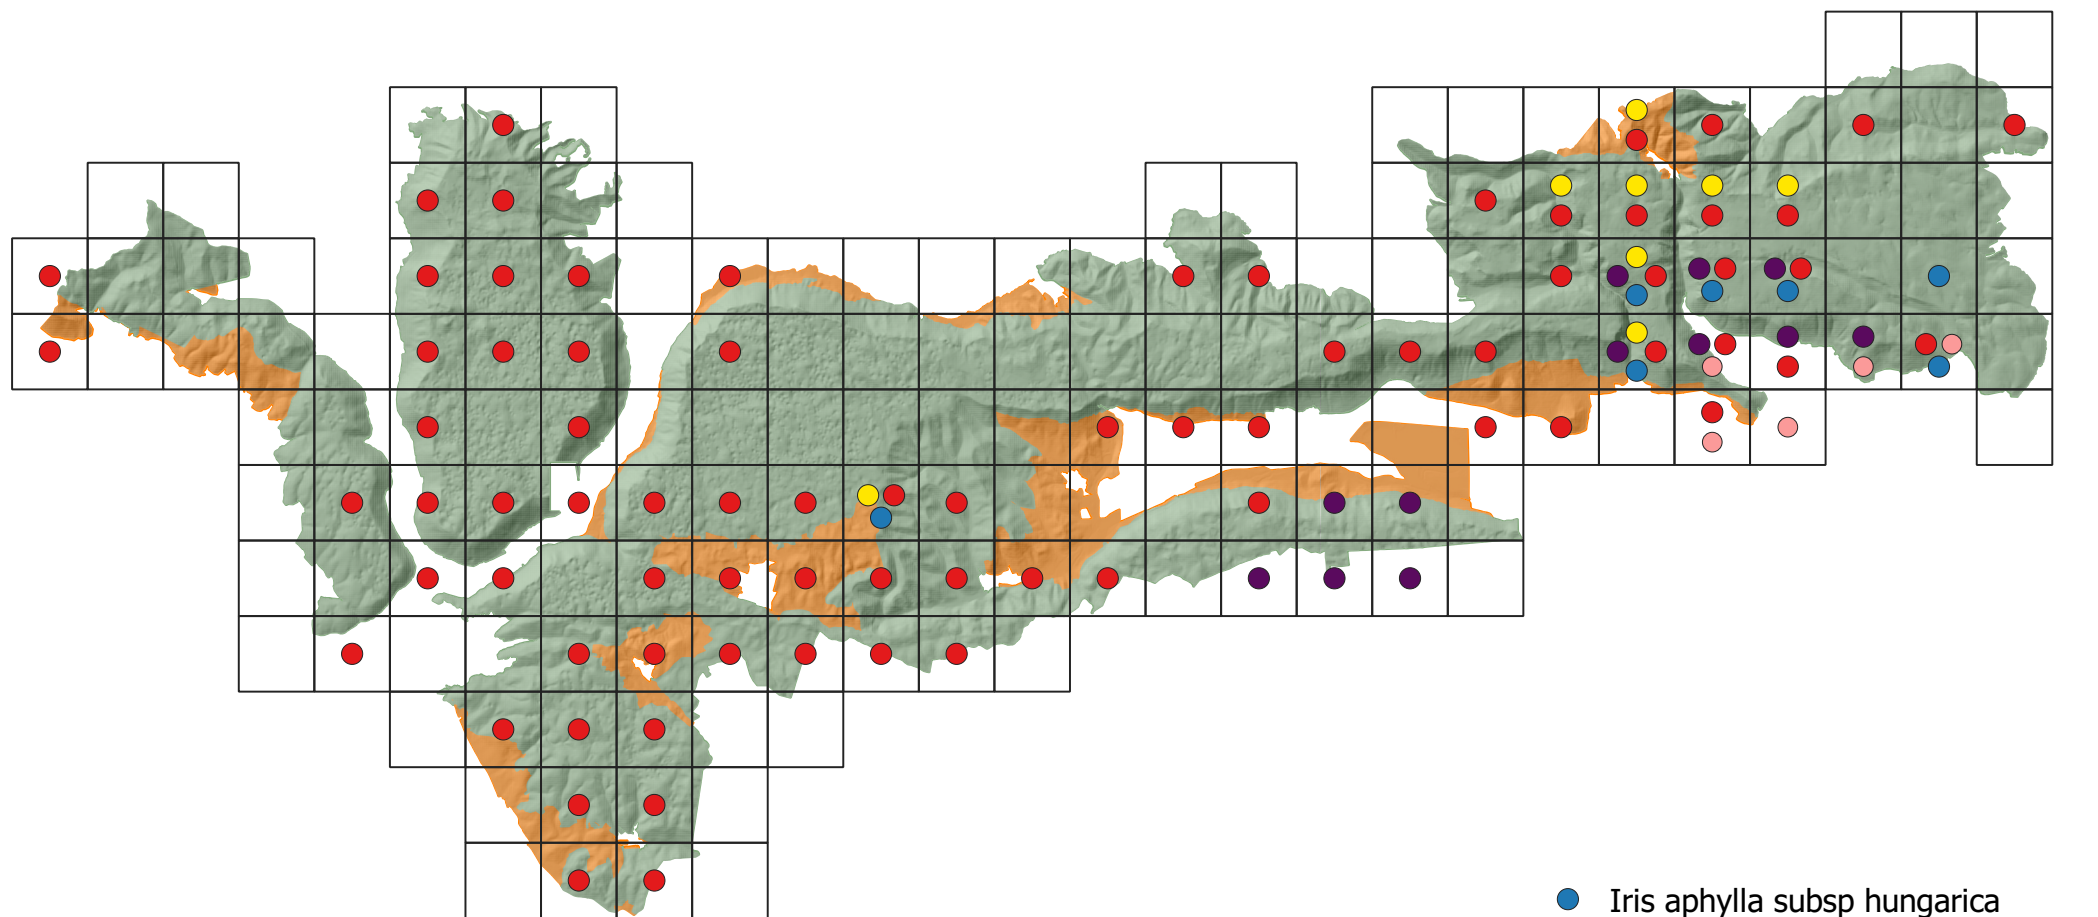

6.3.3. Mapa predmetu ochrany - rastliny strana 2 z 11

Tematické spracovanie © Správa NP Slovenský kras, 2023
Zdroj produktov LLS: ÚGKK SR

- *Iris aphylla* subsp *hungarica*
- *Onosma tornensis*
- *Pulsatilla grandis*
- *Pulsatilla patens*
- *Thlaspi jankae*
- Národný park Slovenský kras
- Ochranné pásmo národného parku