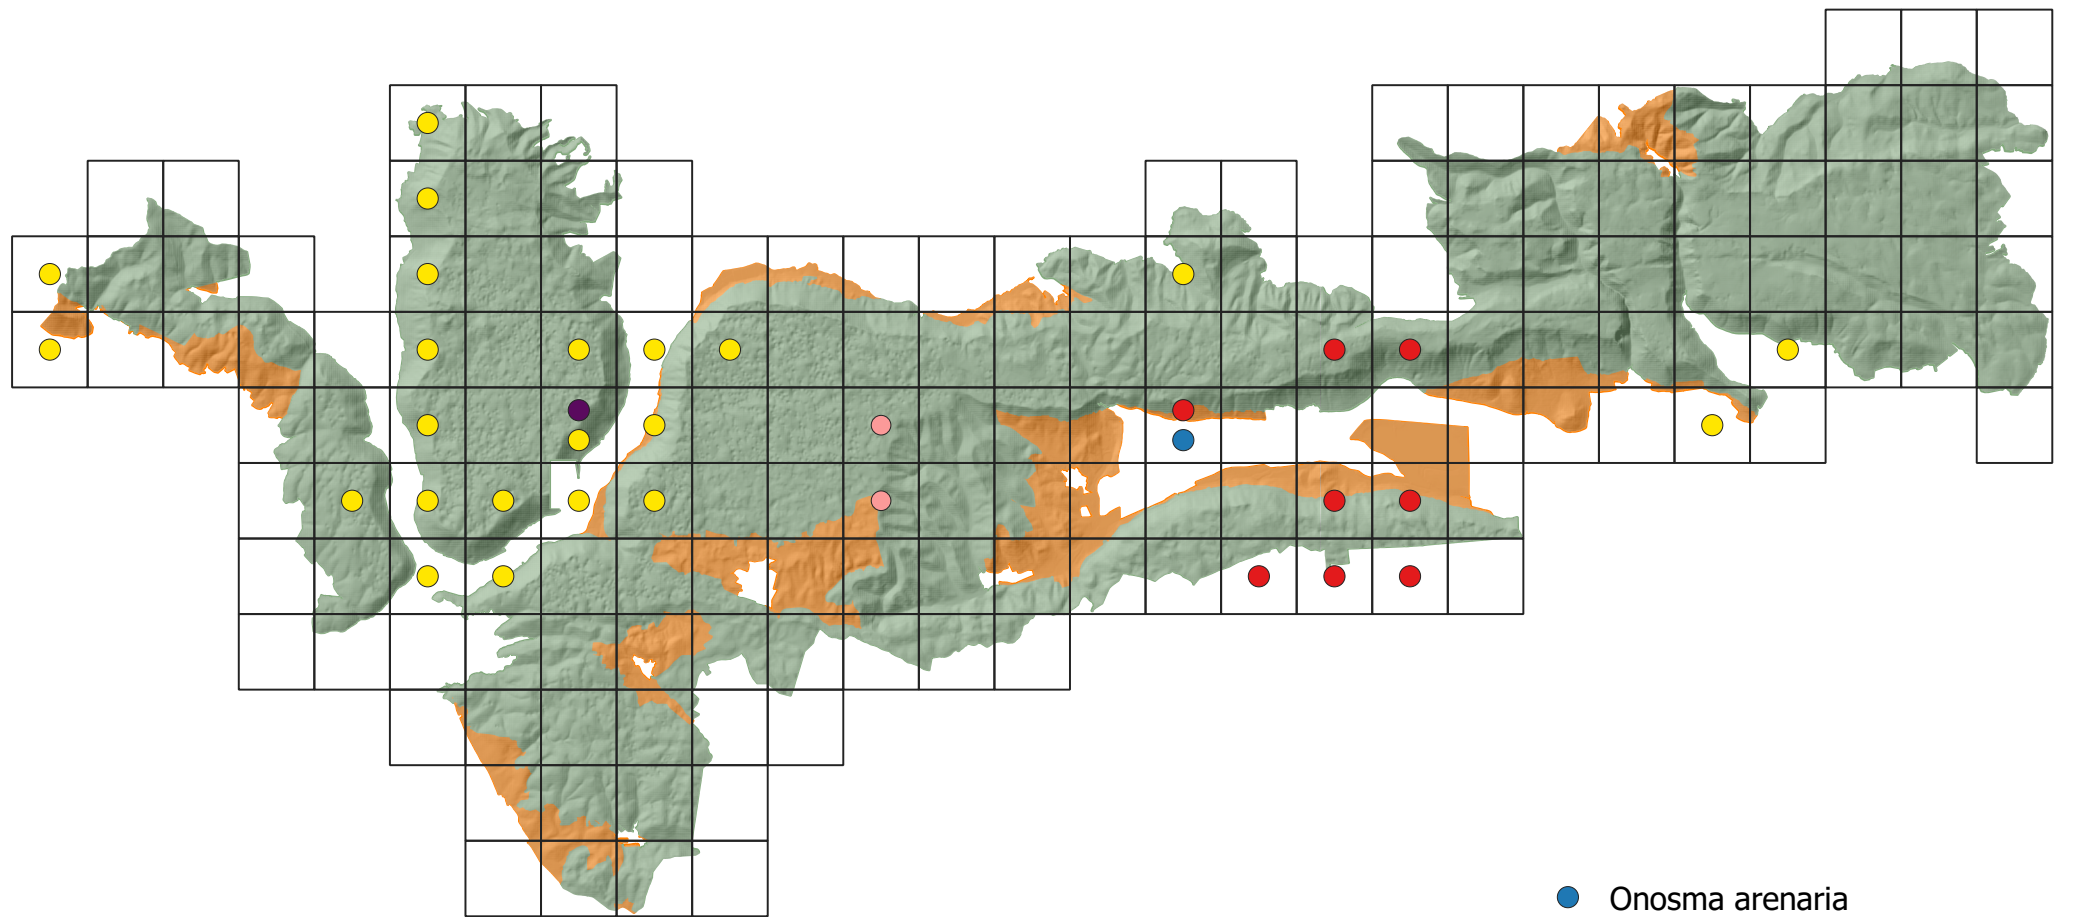

6.3.3. Mapa predmetu ochrany - rastliny strana 10 z 11

0 5 10 km

Tematické spracovanie © Správa NP Slovenský kras, 2023
Zdroj produktov LLS: ÚGKK SR

- Onosma arenaria
- Salix starkeana
- Seseli peucedanoides
- Sesleria heufleriana
- Sesleria hungarica
- Národný park Slovenský kras
- Ochranné pásmo národného parku