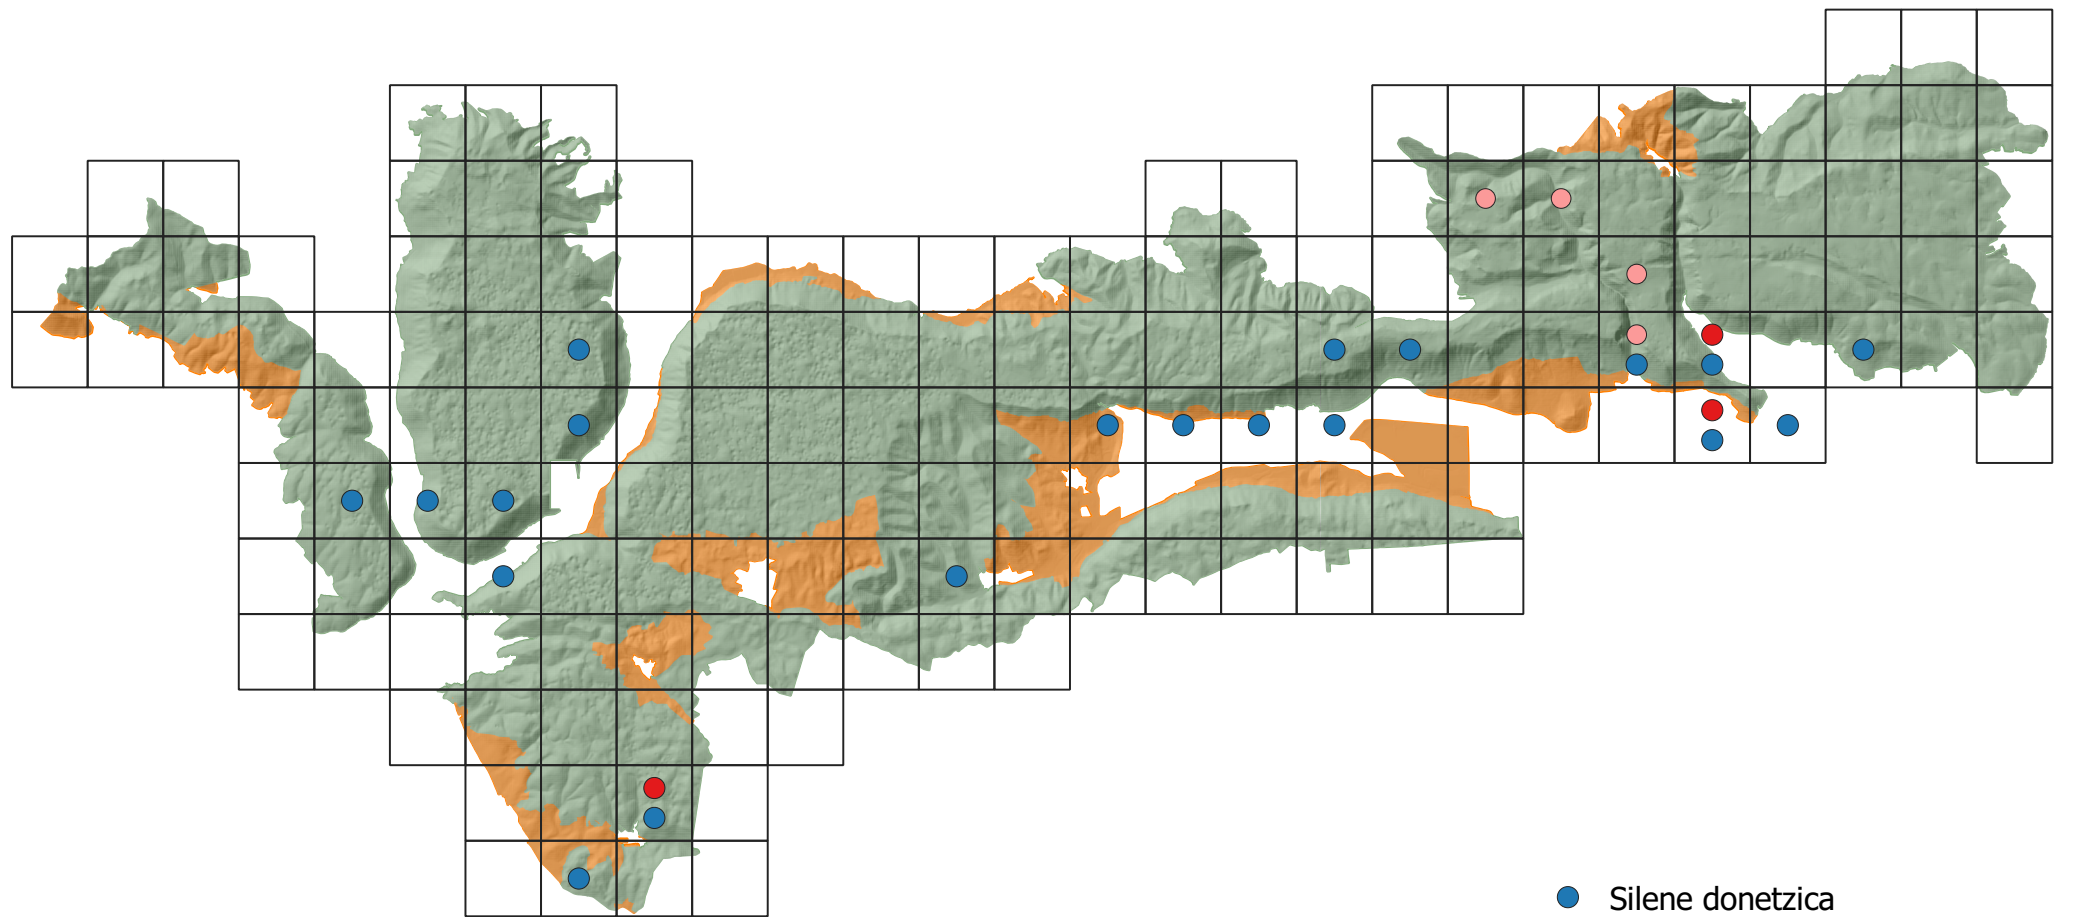

6.3.3. Mapa predmetu ochrany - rastliny strana 8 z 11

0 5 10 km

Tematické spracovanie © Správa NP Slovenský kras, 2023
Zdroj produktov LLS: ÚGKK SR

- *Minuartia setacea*
- *Muscari botryoides*
- *Odontarrhena tortuosa*
subsp. *heterophylla*
- *Primula auricula*
- *Pulmonaria angustifolia*
- Národný park Slovenský kras
- Ochranné pásmo národného parku

6.3.3. Mapa predmetu ochrany - rastliny strana 10 z 11

0 5 10 km

Tematické spracovanie © Správa NP Slovenský kras, 2023
Zdroj produktov LLS: ÚGKK SR

- Onosma arenaria
- Salix starkeana
- Seseli peucedanoides
- Sesleria heufleriana
- Sesleria hungarica
- Národný park Slovenský kras
- Ochranné pásmo národného parku

6.3.3. Mapa predmetu ochrany - rastliny strana 11 z 11

0 5 10 km

Tematické spracovanie © Správa NP Slovenský kras, 2023
Zdroj produktov LLS: ÚGKK SR

- *Silene donetzica*
- *Taxus baccata*
- *Vinca herbacea*
- Národný park Slovenský kras
- Ochranné pásmo národného parku