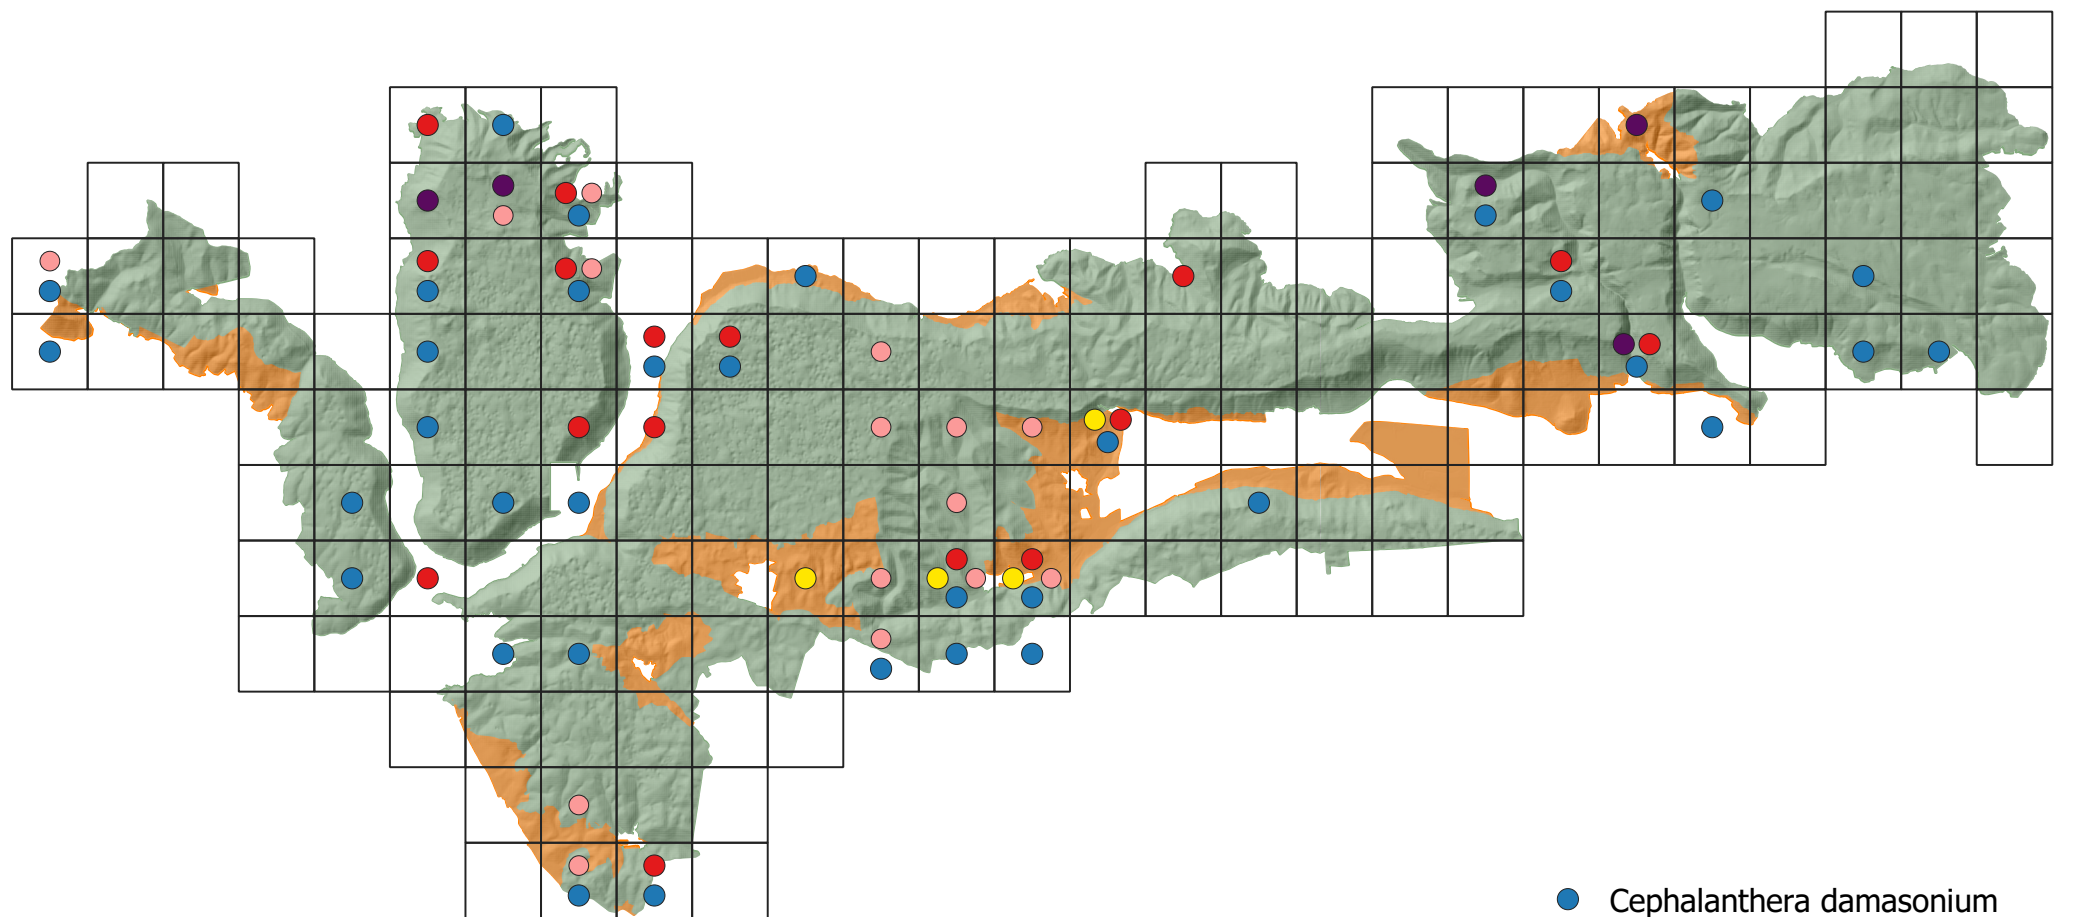

6.3.3. Mapa predmetu ochrany - rastliny strana 3 z 11

Tematické spracovanie © Správa NP Slovenský kras, 2023
Zdroj produktov LLS: ÚGKK SR

- *Cephalanthera damasonium*
- *Cephalanthera longifolia*
- *Cephalanthera rubra*
- *Dactylorhiza incarnata*
- *Dactylorhiza viridis*
- Národný park Slovenský kras
- Ochranné pásmo národného parku