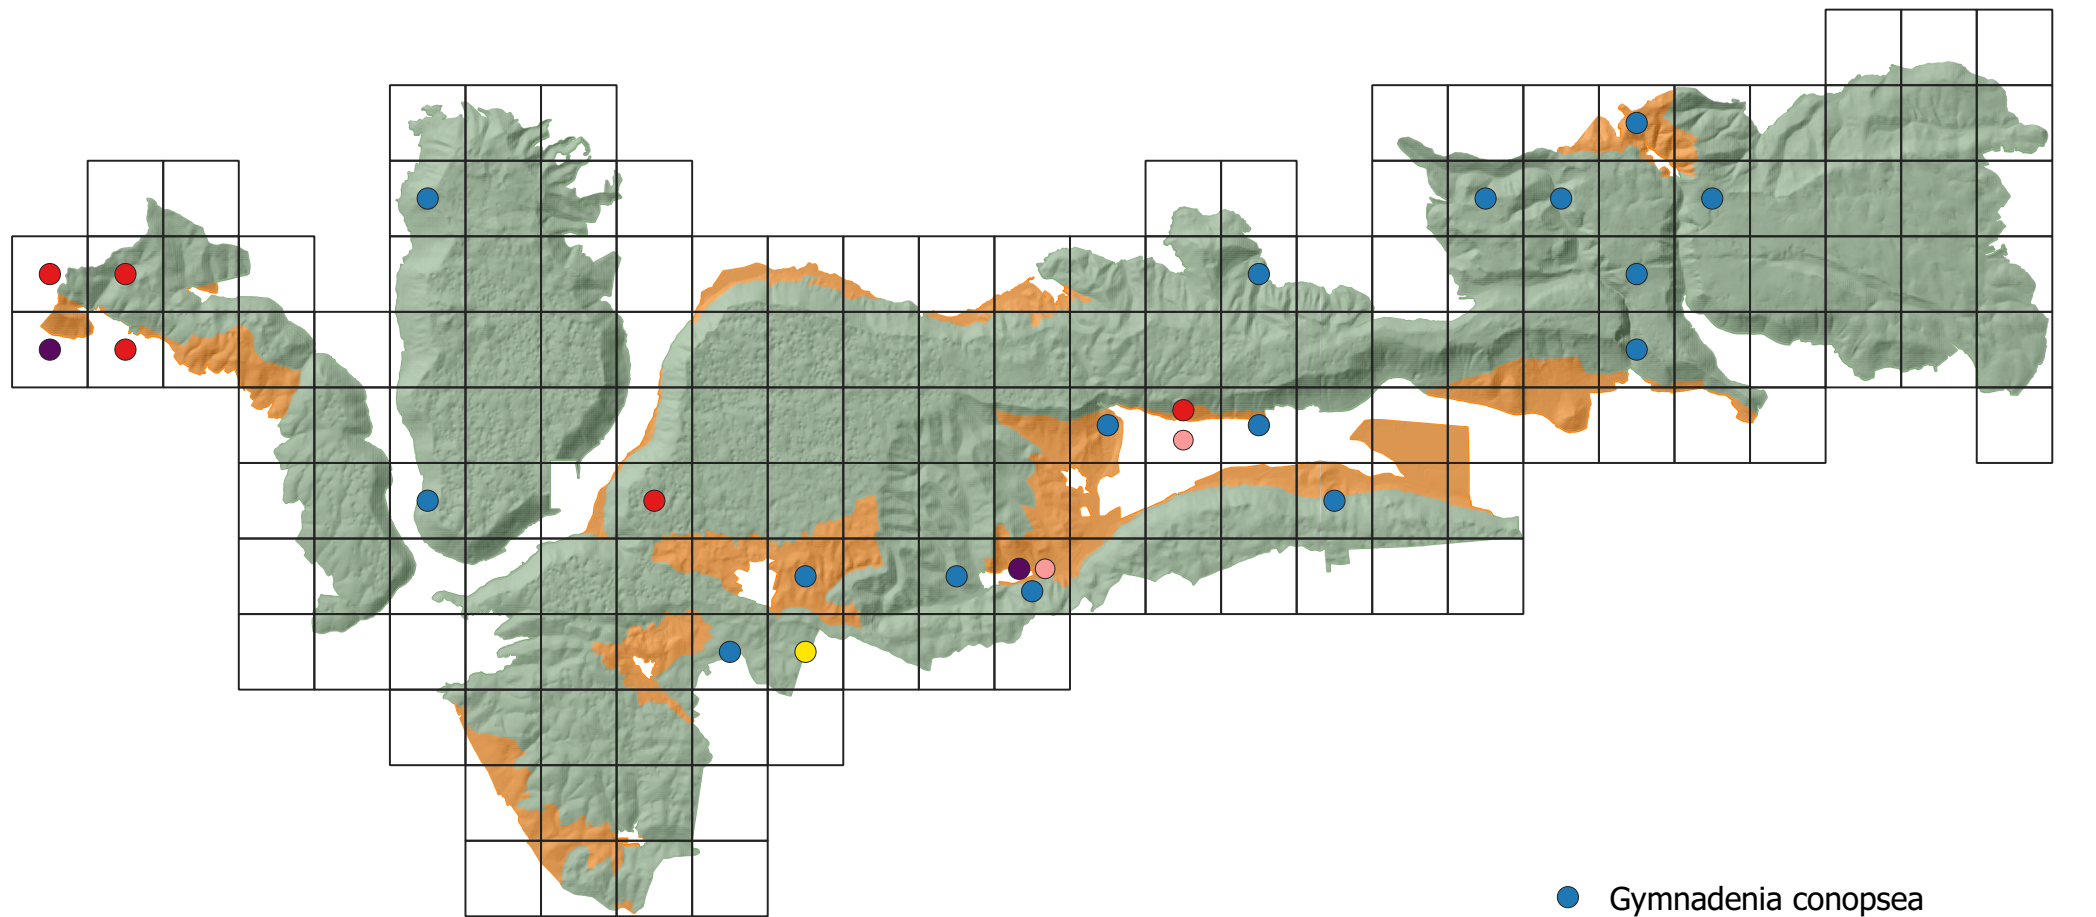

6.3.3. Mapa predmetu ochrany - rastliny strana 5 z 11

0 5 10 km

Tematické spracovanie © Správa NP Slovenský kras, 2023
Zdroj produktov LLS: ÚGKK SR

- *Gymnadenia conopsea*
- *Gymnadenia odoratissima*
- *Limodorum abortivum*
- *Orchis mascula*
- *Platanthera chlorantha*
- Národný park Slovenský kras
- Ochranné pásmo národného parku