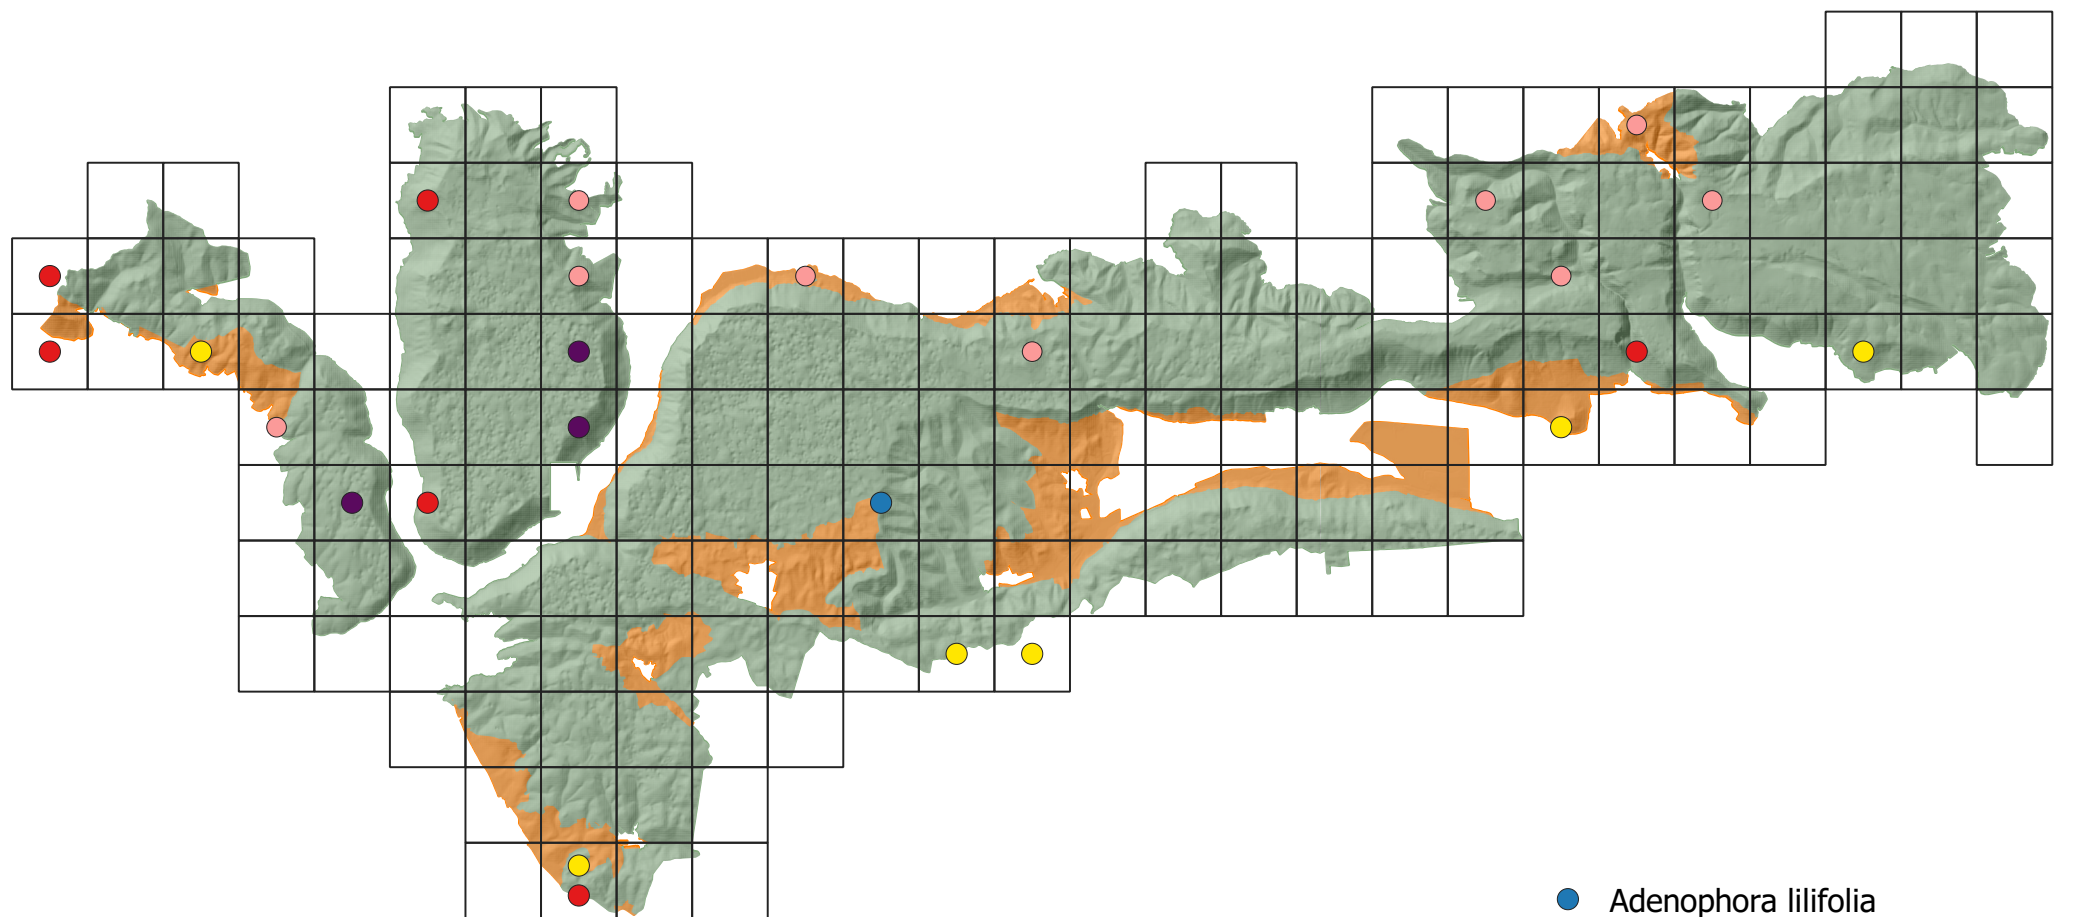

6.3.3. Mapa predmetu ochrany - rastliny strana 1 z 11

Tematické spracovanie © Správa NP Slovenský kras, 2023
Zdroj produktov LLS: ÚGKK SR

- *Adenophora lilifolia*
- *Cypripedium calceolus*
- *Dracocephalum austriacum*
- *Echium russicum*
- *Ferula sadleriana*
- Národný park Slovenský kras
- Ochranné pásmo národného parku

6.3.3. Mapa predmetu ochrany - rastliny strana 8 z 11

0 5 10 km

Tematické spracovanie © Správa NP Slovenský kras, 2023
Zdroj produktov LLS: ÚGKK SR

- *Minuartia setacea*
- *Muscari botryoides*
- *Odontarrhena tortuosa*
subsp. *heterophylla*
- *Primula auricula*
- *Pulmonaria angustifolia*
- Národný park Slovenský kras
- Ochranné pásmo národného parku

6.3.3. Mapa predmetu ochrany - rastliny strana 10 z 11

0 5 10 km

Tematické spracovanie © Správa NP Slovenský kras, 2023
Zdroj produktov LLS: ÚGKK SR

- Onosma arenaria
- Salix starkeana
- Seseli peucedanoides
- Sesleria heufleriana
- Sesleria hungarica
- Národný park Slovenský kras
- Ochranné pásmo národného parku

6.3.3. Mapa predmetu ochrany - rastliny strana 11 z 11

0 5 10 km

Tematické spracovanie © Správa NP Slovenský kras, 2023
Zdroj produktov LLS: ÚGKK SR

- *Silene donetzica*
- *Taxus baccata*
- *Vinca herbacea*
- Národný park Slovenský kras
- Ochranné pásmo národného parku