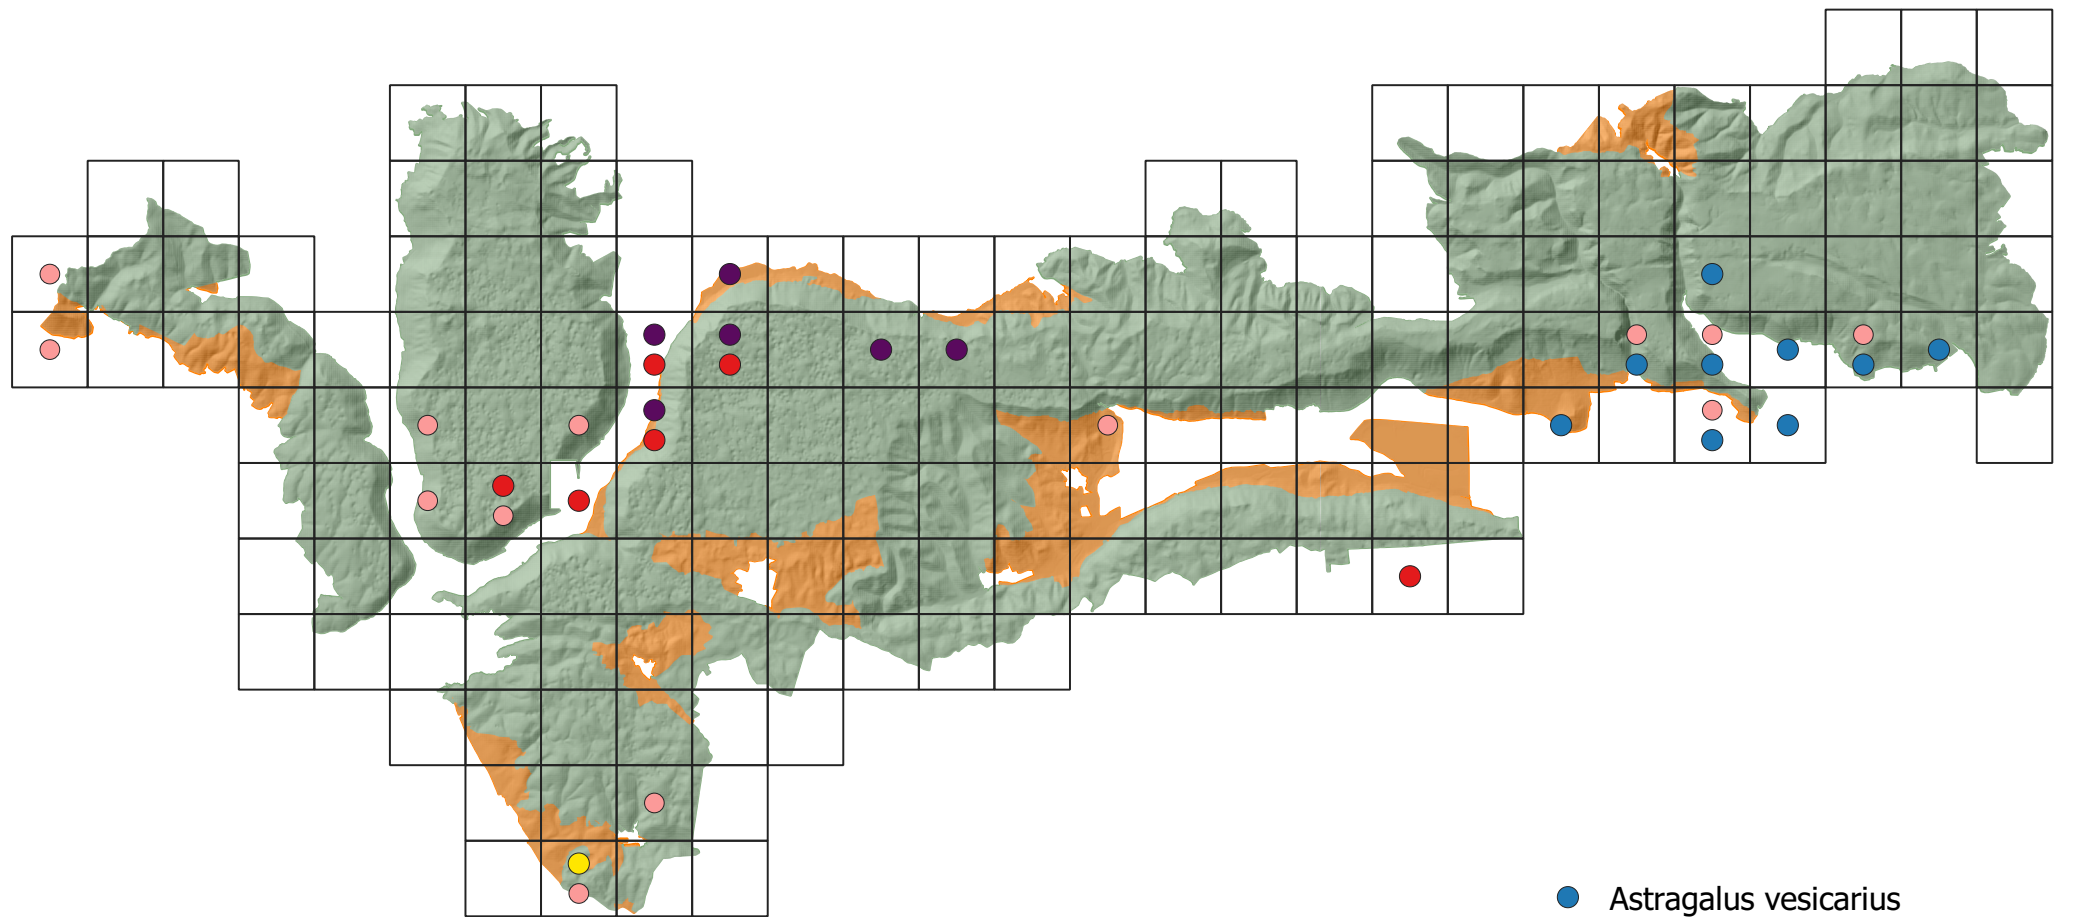

6.3.3. Mapa predmetu ochrany - rastliny strana 7 z 11

Tematické spracovanie © Správa NP Slovenský kras, 2023
Zdroj produktov LLS: ÚGKK SR

- *Astragalus vesicarius*
- *Asyneuma canescens*
- *Carex brevicollis*
- *Crupina vulgaris*
- *Erythronium dens-canis*
- Národný park Slovenský kras
- Ochranné pásmo národného parku