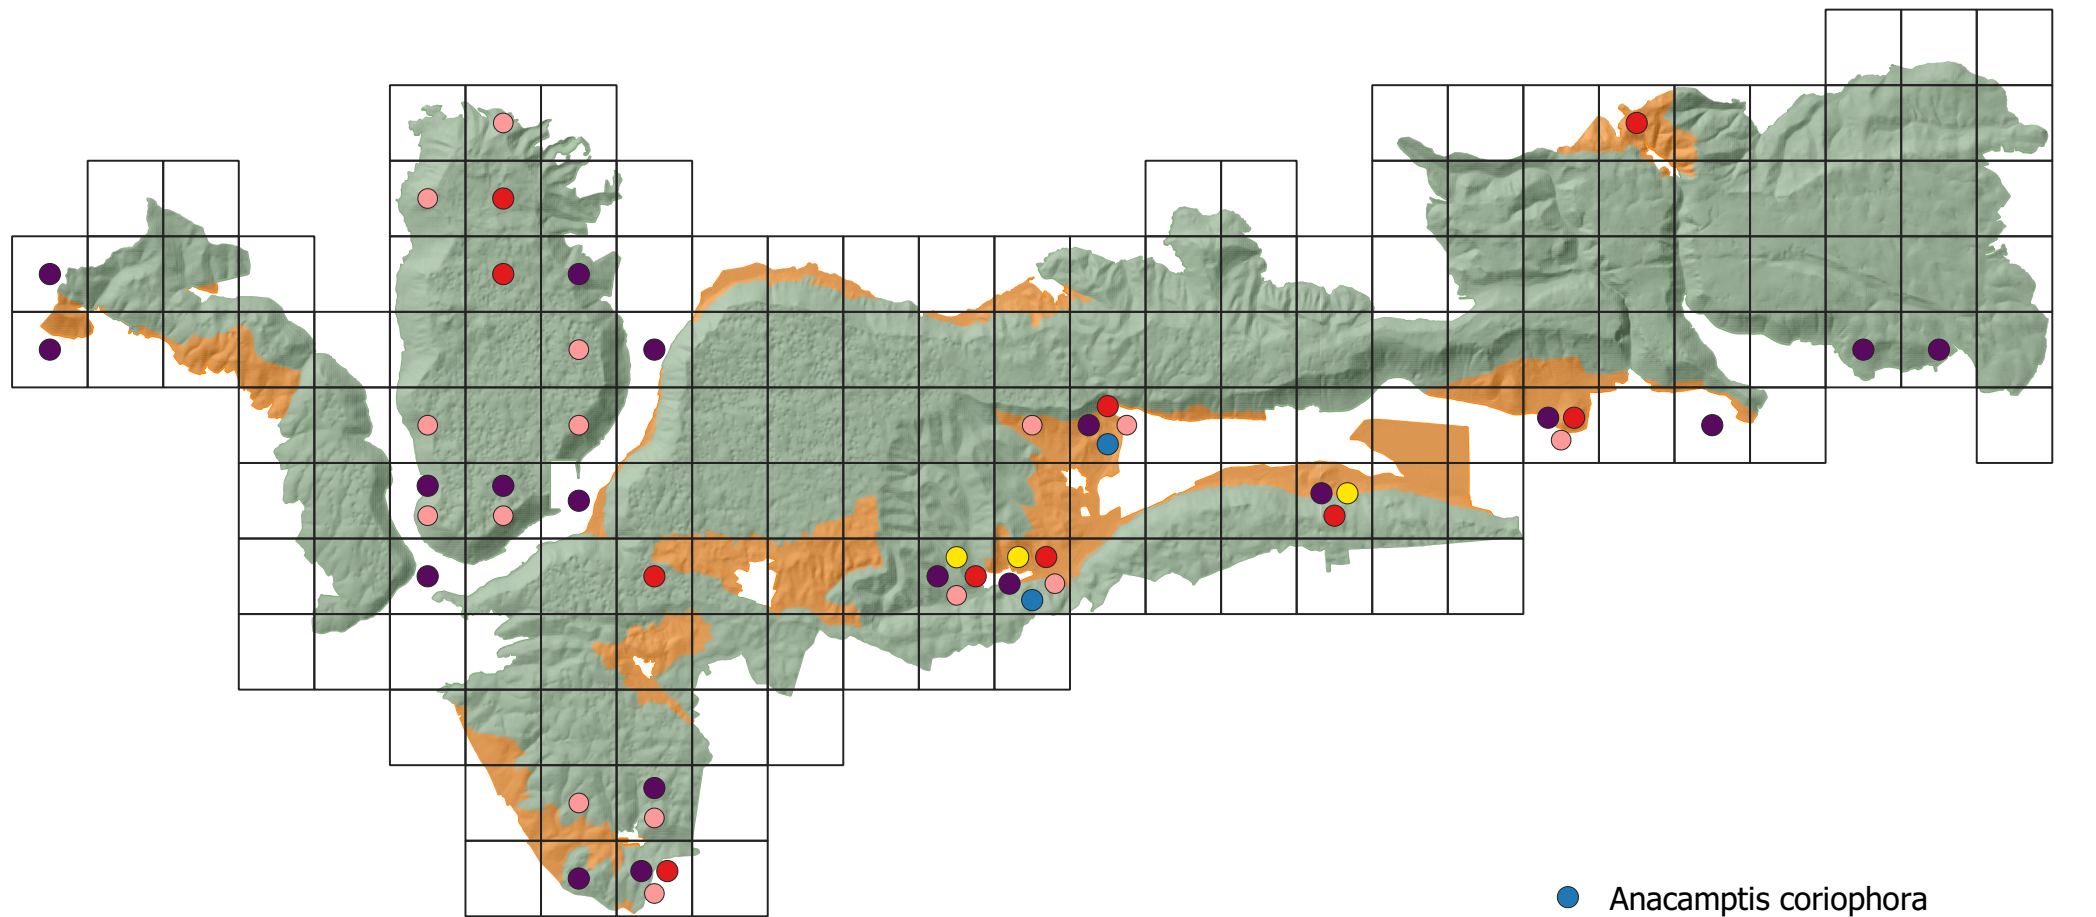

6.3.3. Mapa predmetu ochrany - rastliny strana 6 z 11

Tematické spracovanie © Správa NP Slovenský kras, 2023
Zdroj produktov LLS: ÚGKK SR

- *Anacamptis coriophora*
- *Neotinea tridentata*
- *Neotinea ustulata*
- *Orchis militaris*
- *Orchis purpurea*
- Národný park Slovenský kras
- Ochranné pásmo národného parku