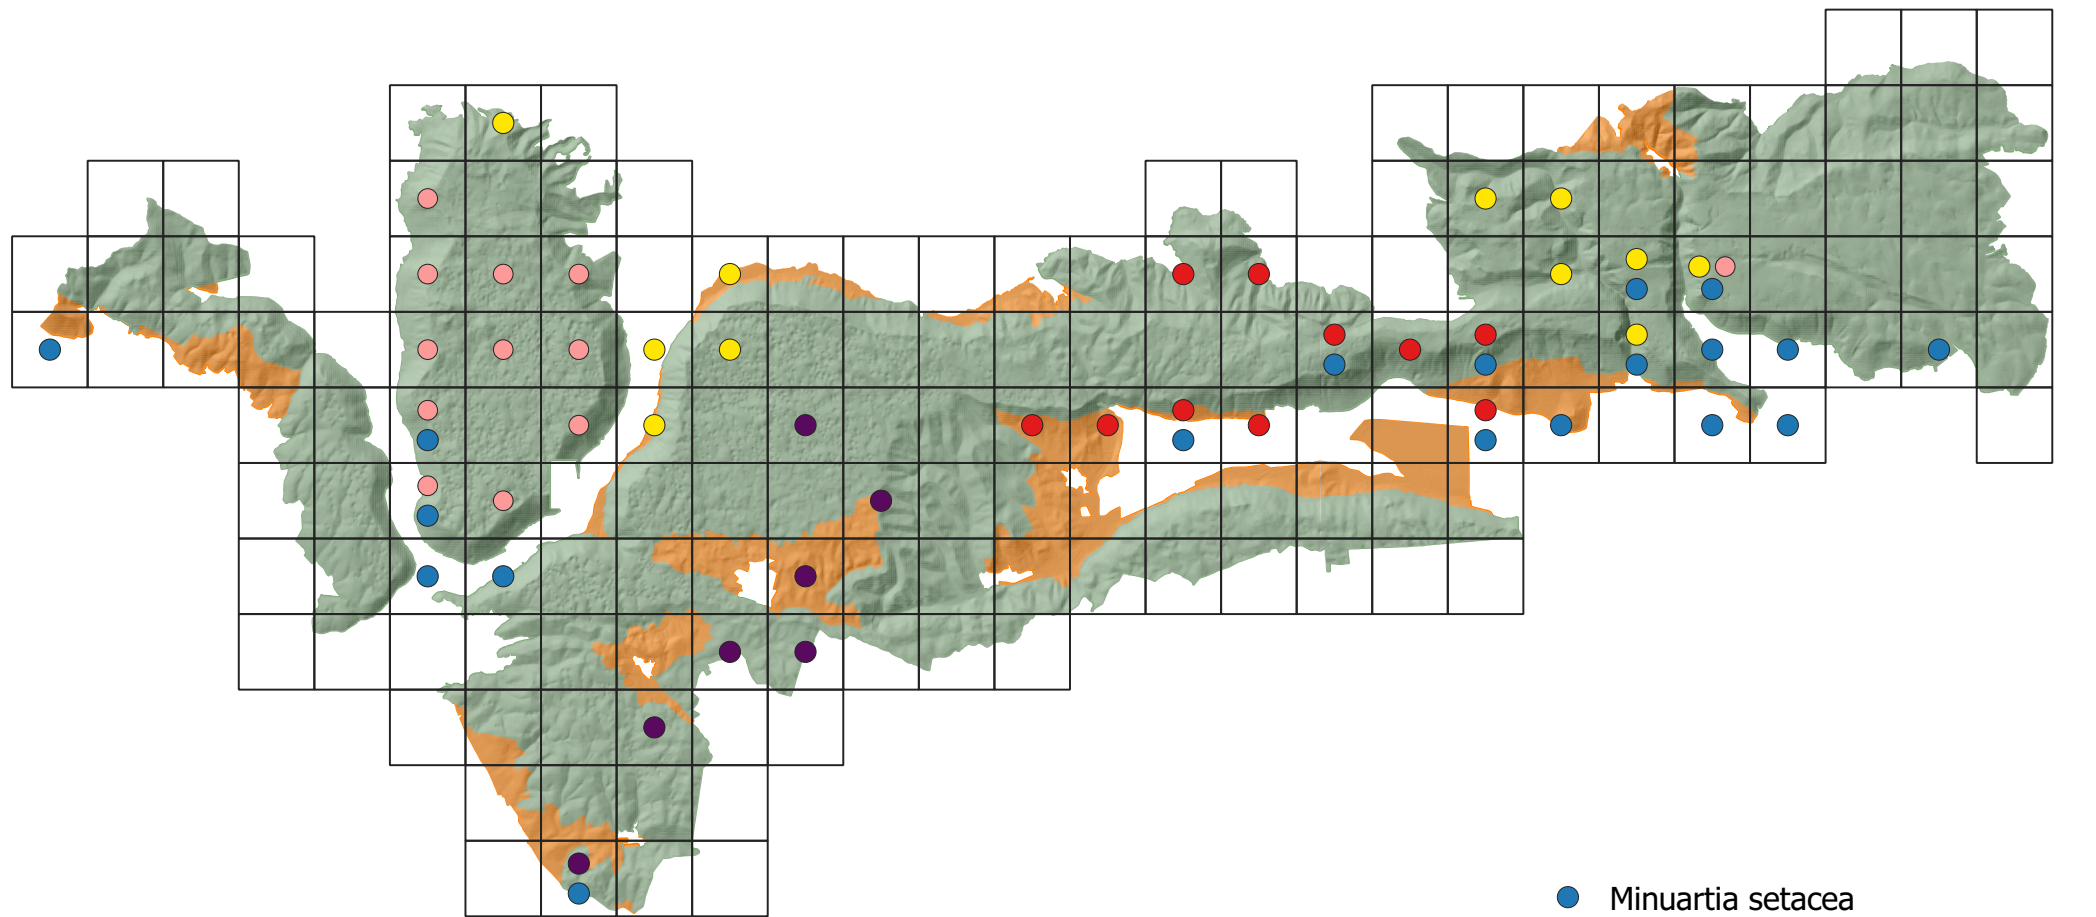

6.3.3. Mapa predmetu ochrany - rastliny strana 6 z 11

Tematické spracovanie © Správa NP Slovenský kras, 2023
Zdroj produktov LLS: ÚGKK SR

- Anacamptis coriophora*
- Neotinea tridentata*
- Neotinea ustulata*
- Orchis militaris*
- Orchis purpurea*
- Národný park Slovenský kras
- Ochranné pásmo národného parku

6.3.3. Mapa predmetu ochrany - rastliny strana 7 z 11

Tematické spracovanie © Správa NP Slovenský kras, 2023
Zdroj produktov LLS: ÚGKK SR

- *Astragalus vesicarius*
- *Asyneuma canescens*
- *Carex brevicollis*
- *Crupina vulgaris*
- *Erythronium dens-canis*
- Národný park Slovenský kras
- Ochranné pásmo národného parku

6.3.3. Mapa predmetu ochrany - rastliny strana 8 z 11

0 5 10 km

Tematické spracovanie © Správa NP Slovenský kras, 2023
Zdroj produktov LLS: ÚGKK SR

- *Minuartia setacea*
- *Muscari botryoides*
- *Odontarrhena tortuosa*
subsp. *heterophylla*
- *Primula auricula*
- *Pulmonaria angustifolia*
- Národný park Slovenský kras
- Ochranné pásmo národného parku