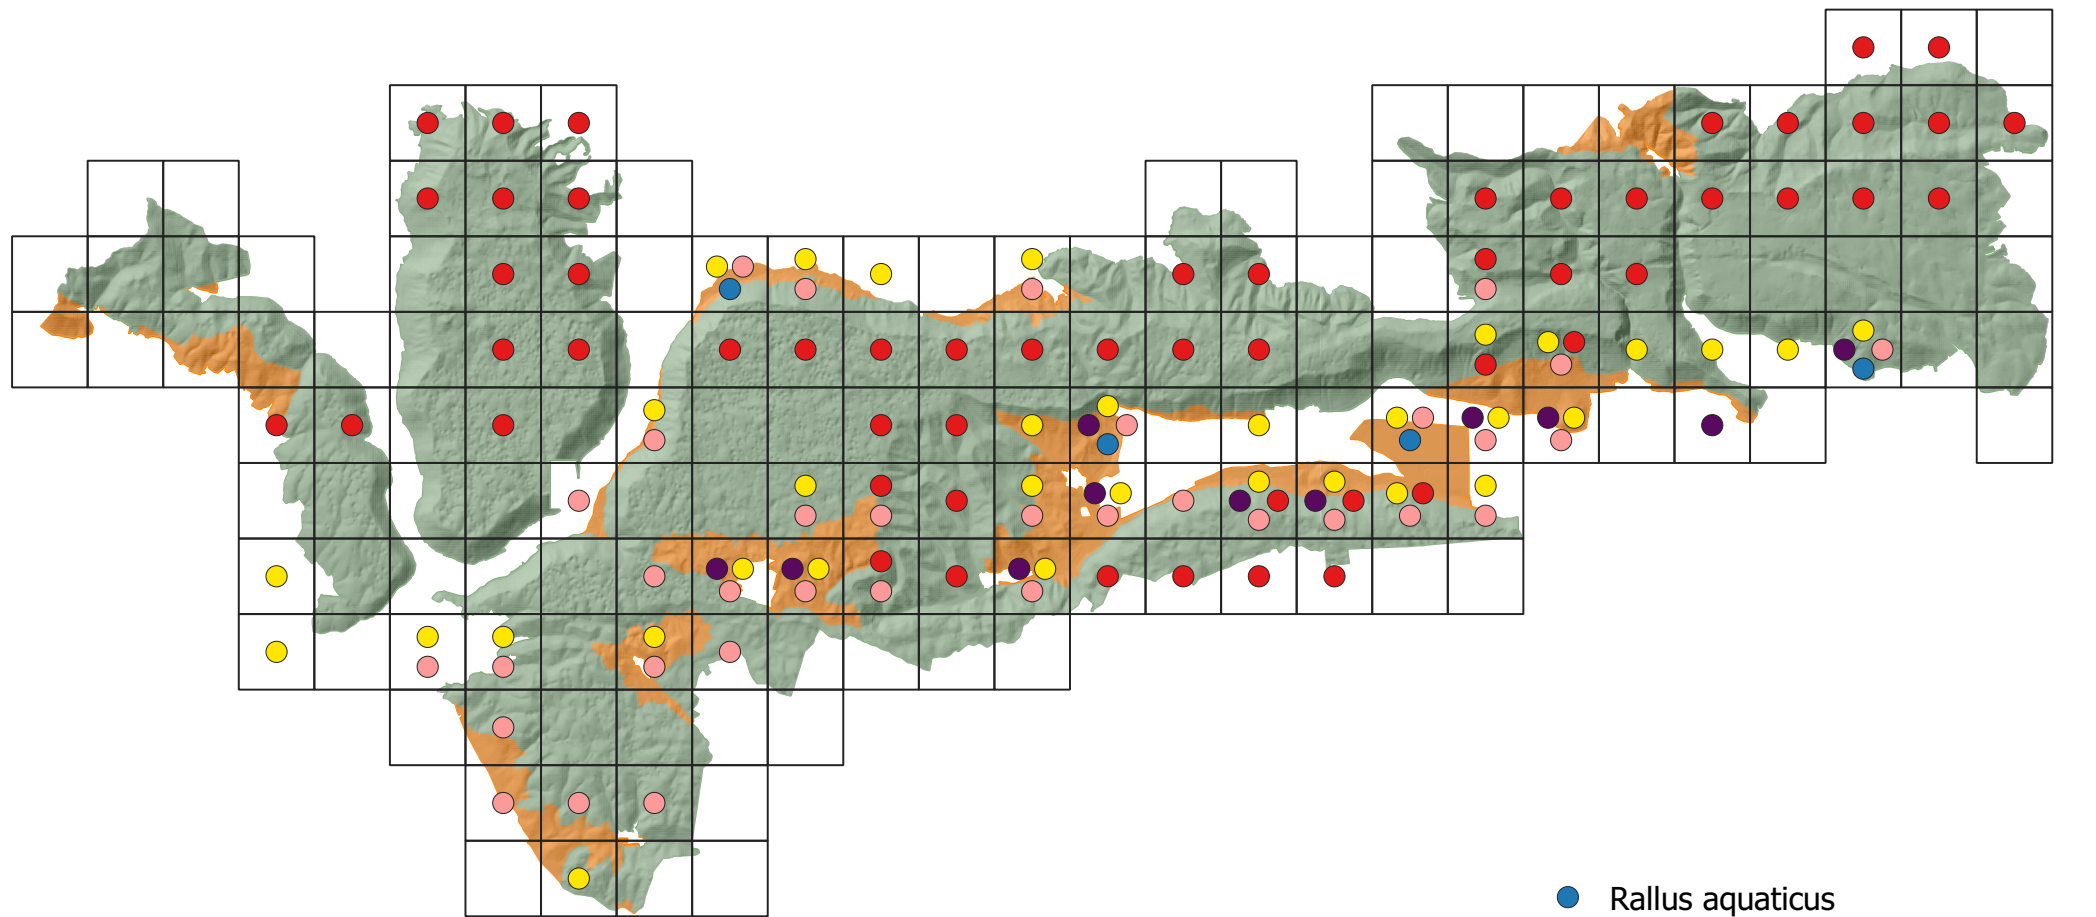

6.3.4. Mapa predmetu ochrany - živočíchy strana 11 z 14 Vtáky

Tematické spracovanie © Správa NP Slovenský kras, 2023
Zdroj produktov LLS: ÚGKK SR

- Rallus aquaticus
- Saxicola rubicola
- Strix uralensis
- Sylvia nisoria
- Upupa epops
- Národný park Slovenský kras
- Ochranné pásmo národného parku