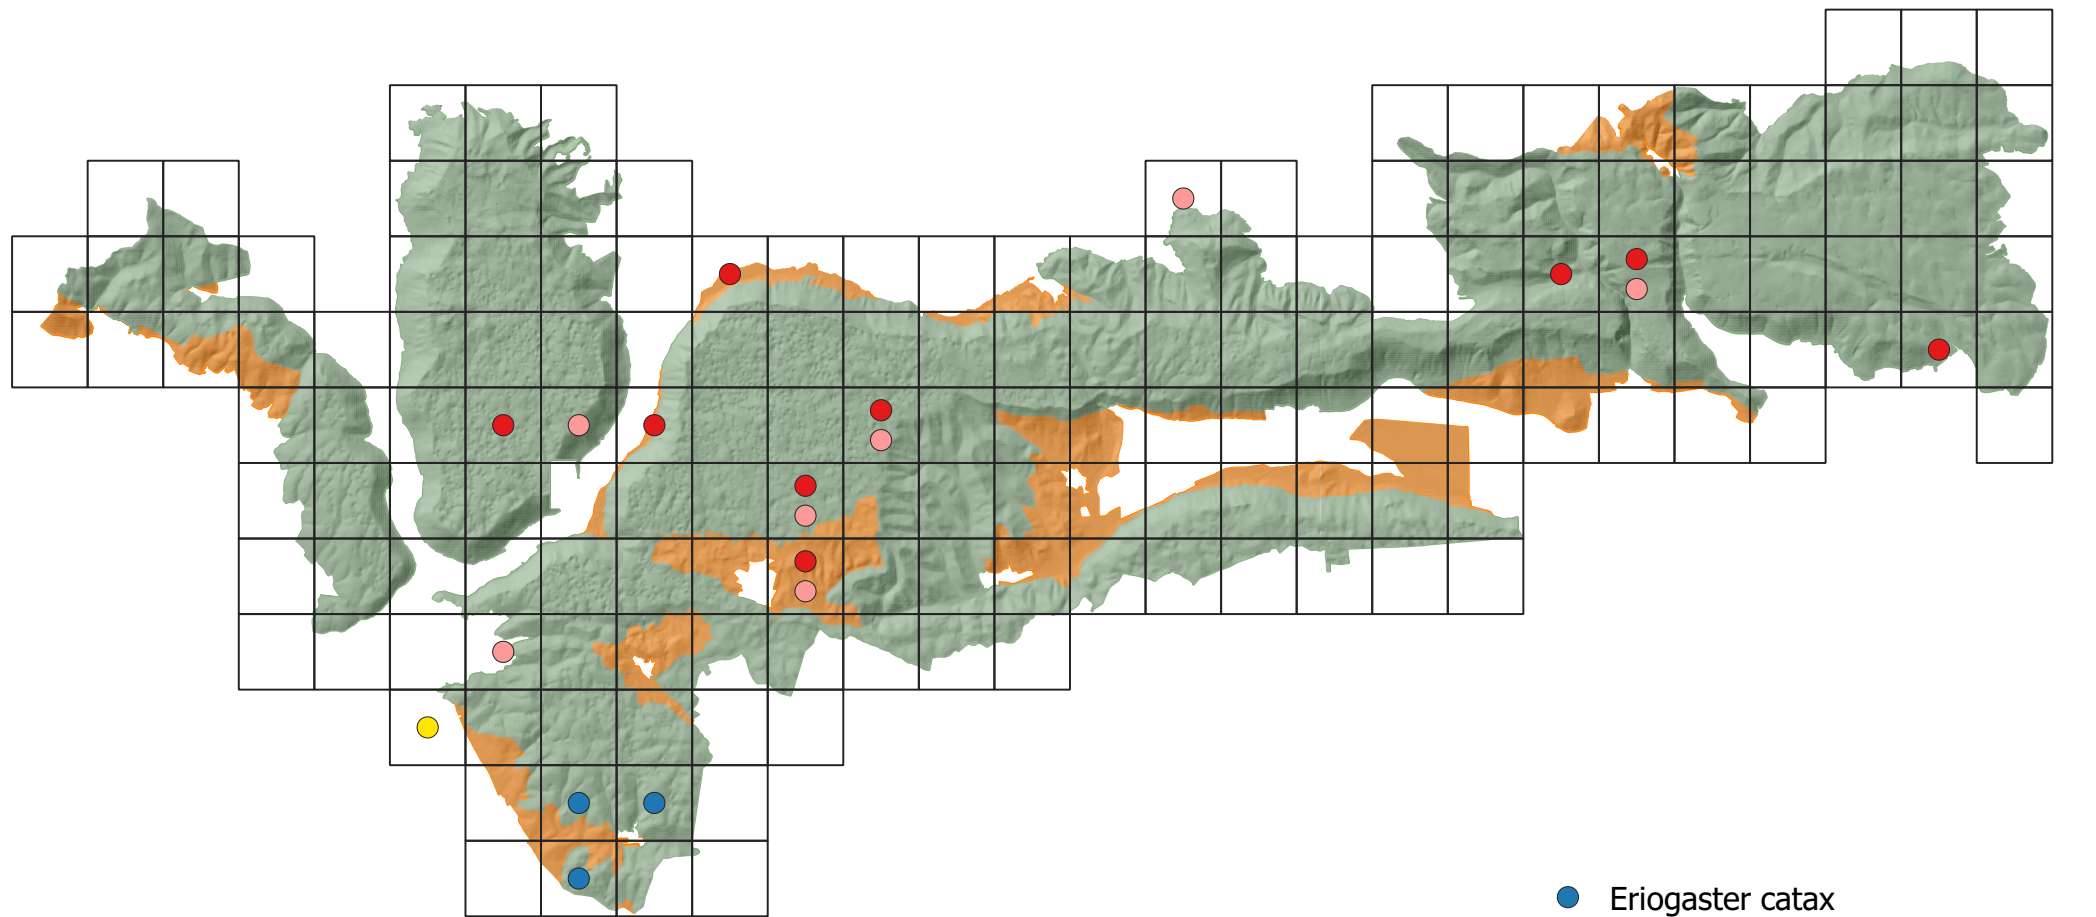

6.3.4. Mapa predmetu ochrany - živočíchy

strana 2 z 14

Motýle

- Eriogaster catax
- Lycaena dispar
- Parnassius mnemosyne
- Zerynthia polyxena
- Národný park Slovenský kras
- Ochranné pásmo národného parku

0 5 10 km

Tematické spracovanie © Správa NP Slovenský kras, 2023
Zdroj produktov LLS: ÚGKK SR