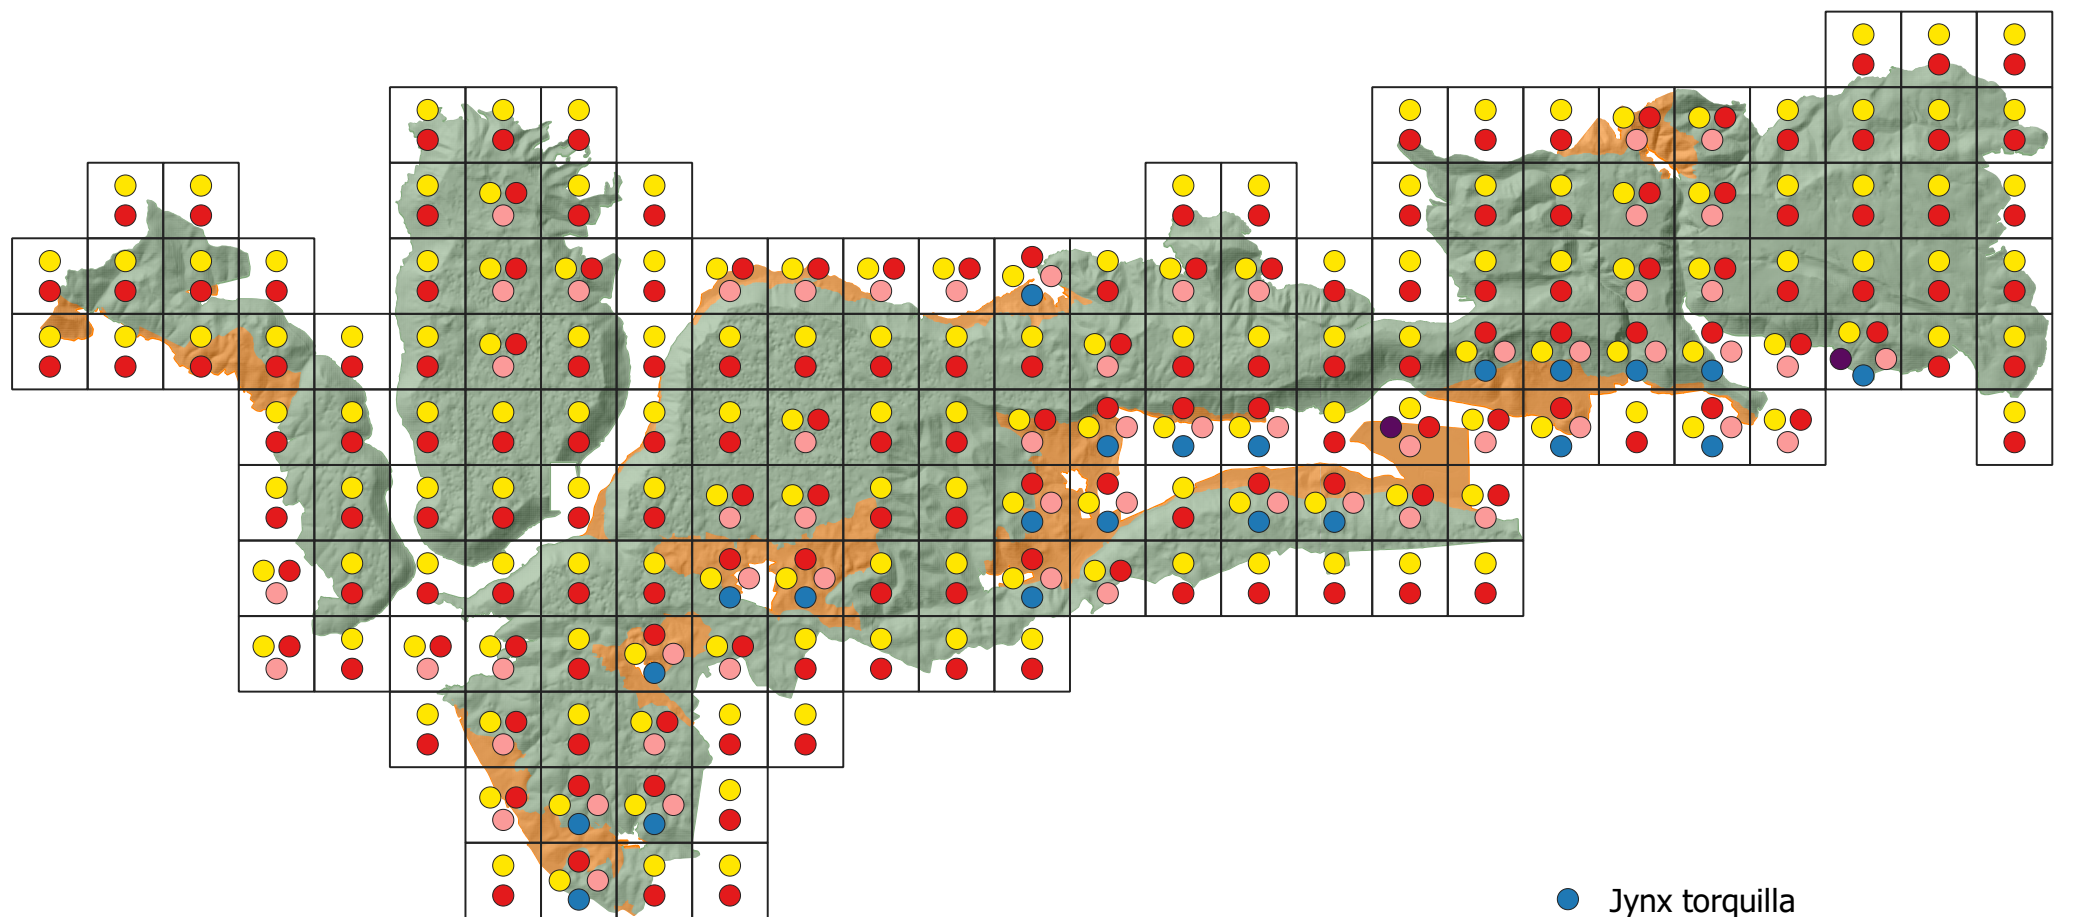

6.3.4. Mapa predmetu ochrany - živočíchy strana 10 z 14 Vtáky

Tematické spracovanie © Správa NP Slovenský kras, 2023
Zdroj produktov LLS: ÚGKK SR

- *Jynx torquilla*
- *Lanius collurio*
- *Pernis apivorus*
- *Picus canus*
- *Porzana porzana*
- Národný park Slovenský kras
- Ochranné pásmo národného parku