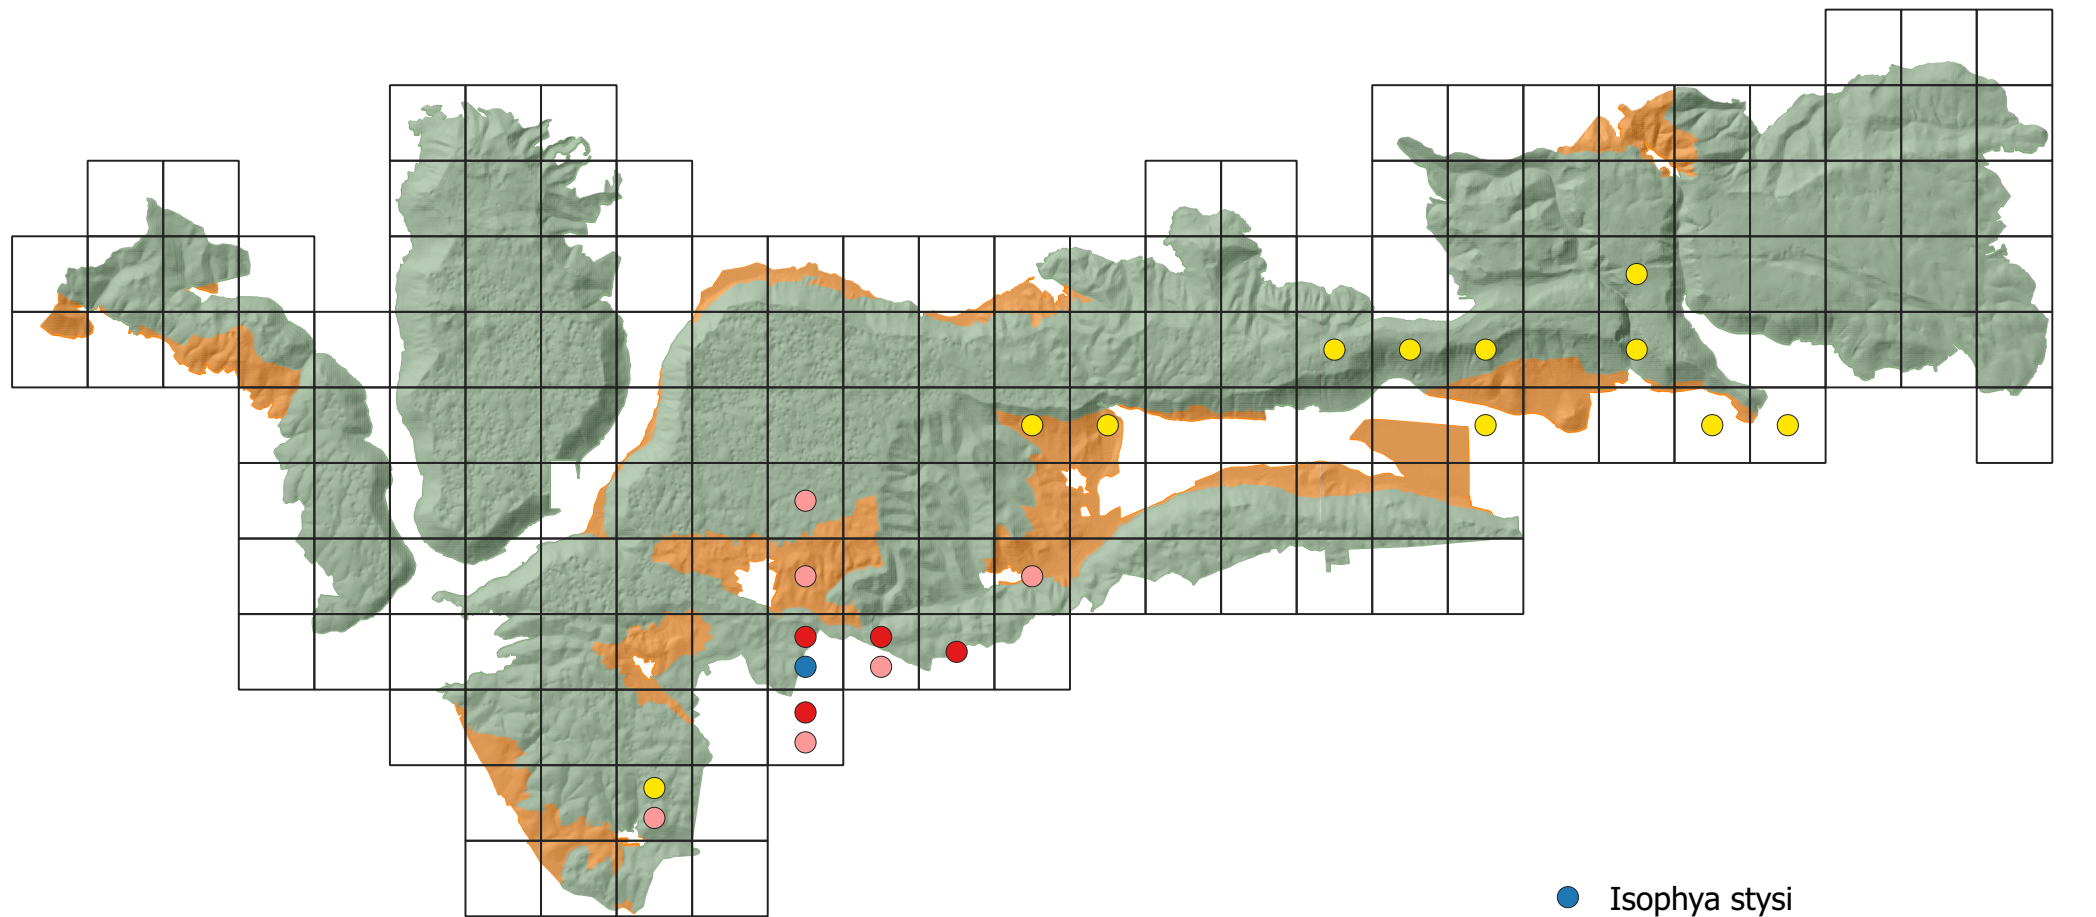

6.3.4. Mapa predmetu ochrany - živočíchy

strana 4 z 14

Rovnokrídlovce

0 5 10 km

Tematické spracovanie © Správa NP Slovenský kras, 2023
Zdroj produktov LLS: ÚGKK SR

- *Isophya stysi*
- *Paracaloptenus caloptenoides*
- *Pholidoptera transsylvanica*
- *Stenobothrus eurasius*
- Národný park Slovenský kras
- Ochranné pásmo národného parku