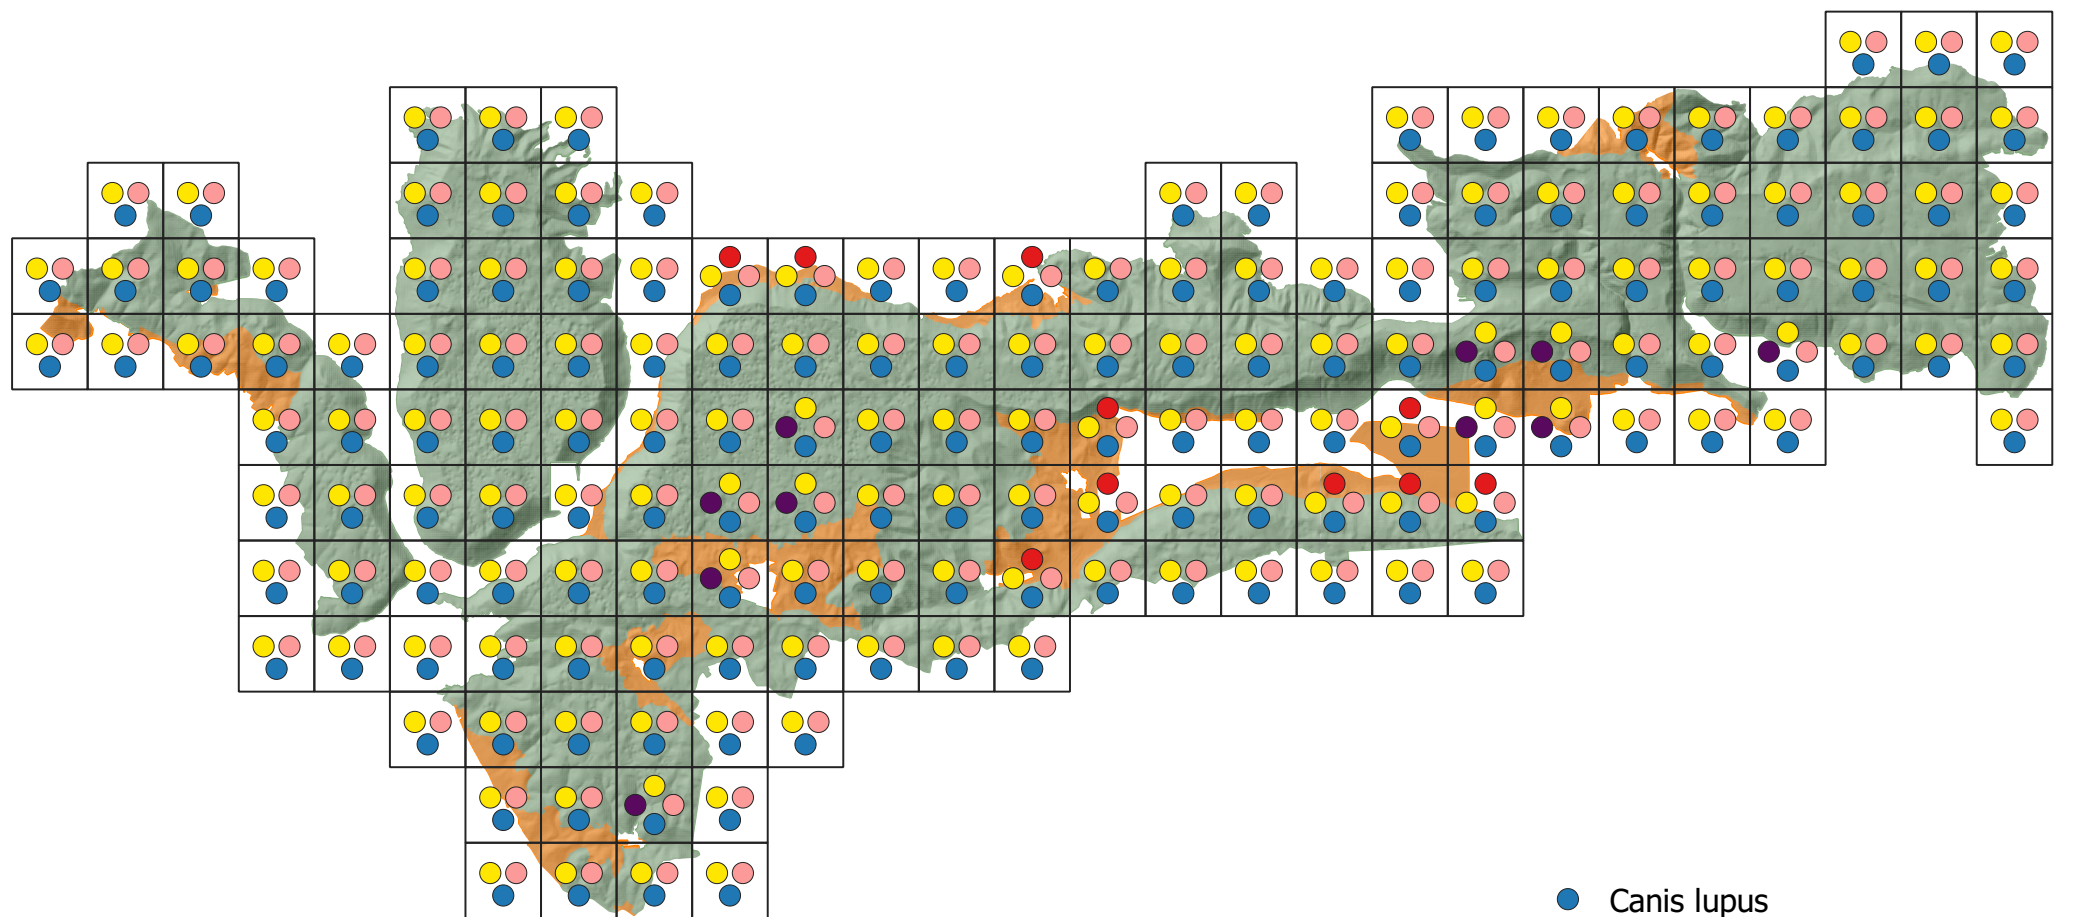

6.3.4. Mapa predmetu ochrany - živočíchy strana 14 z 14 Cicavce

Tematické spracovanie © Správa NP Slovenský kras, 2023
Zdroj produktov LLS: ÚGKK SR

- Canis lupus
- Felis silvestris
- Lutra lutra
- Lynx lynx
- Spermophilus citellus
- Národný park Slovenský kras
- Ochranné pásmo národného parku