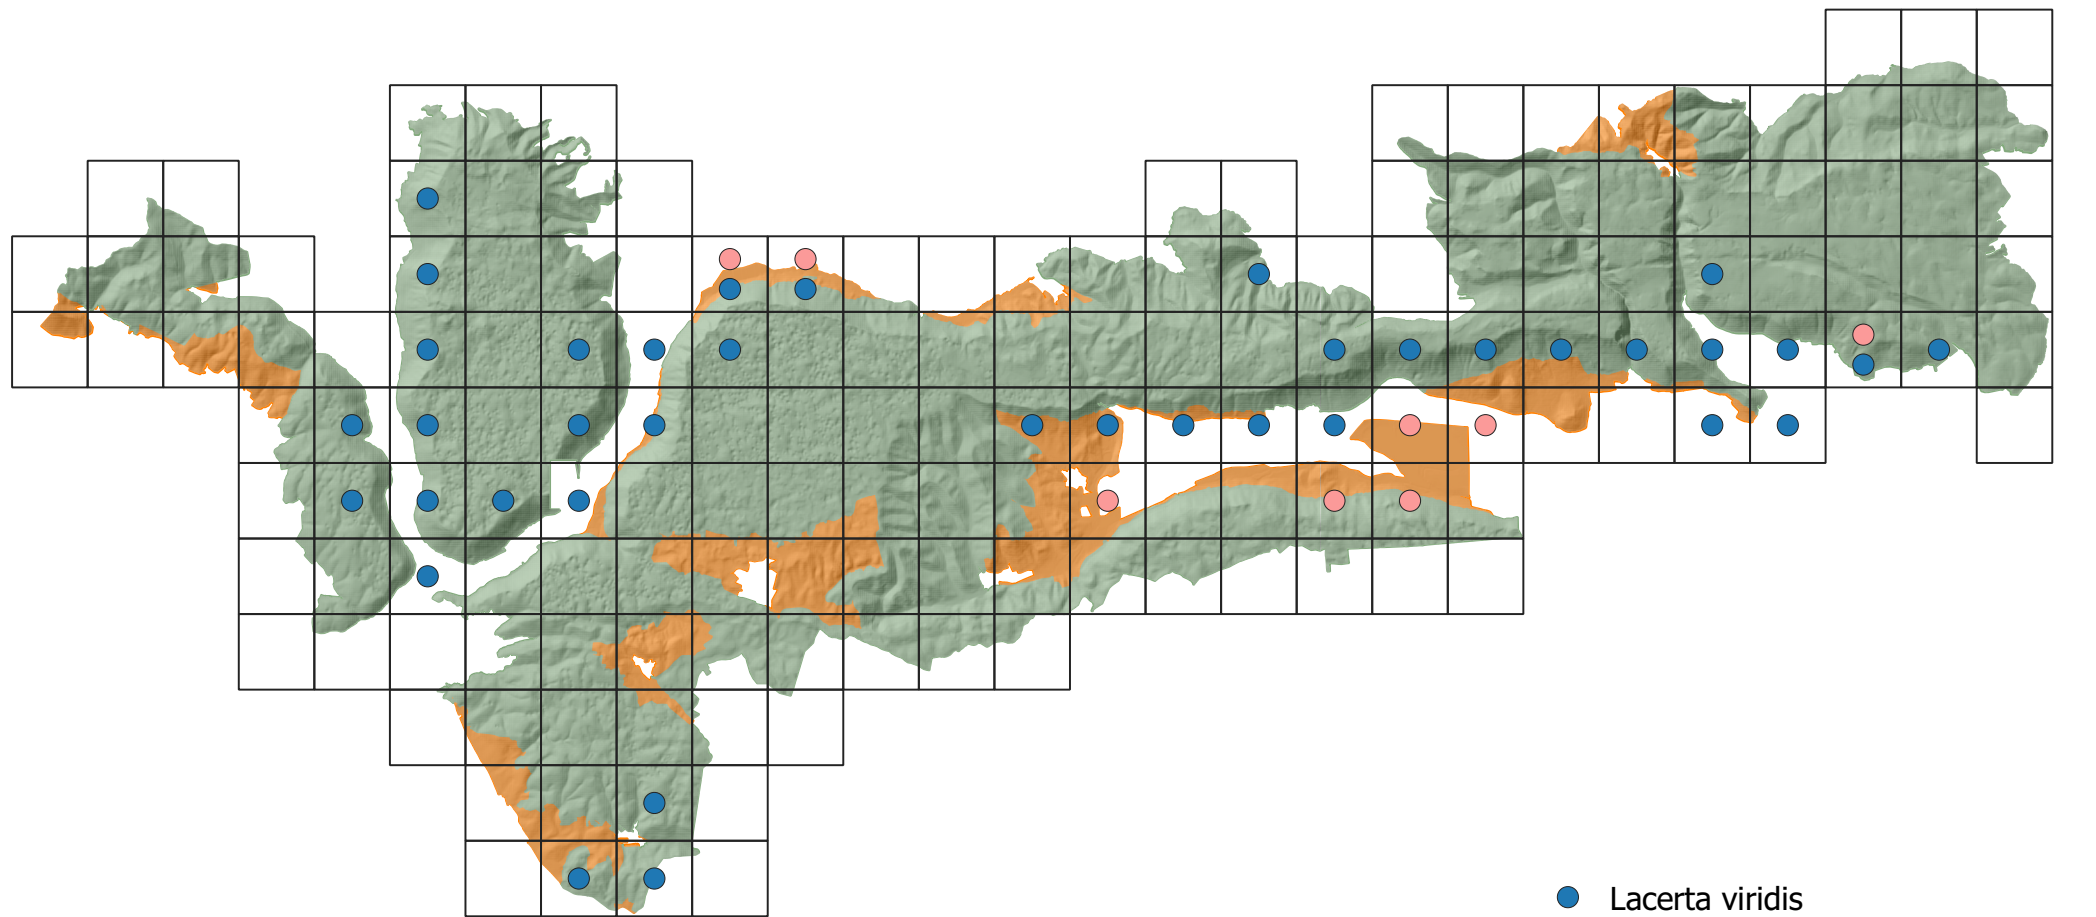

### Obojživelníky

Tematické spracovanie © Správa NP Slovenský kras, 2023  
Zdroj produktov LLS: ÚGKK SR

- Bombina bombina
- Bombina variegata
- Bufo viridis
- Hyla arborea
- Salamandra salamandra
- Národný park Slovenský kras
- Ochranné pásmo národného parku

# 6.3.4. Mapa predmetu ochrany - živočíchy

## strana 6 z 14

### Plazy

- *Lacerta viridis*
- *Natrix tessellata*
- Národný park Slovenský kras
- Ochranné pásmo národného parku