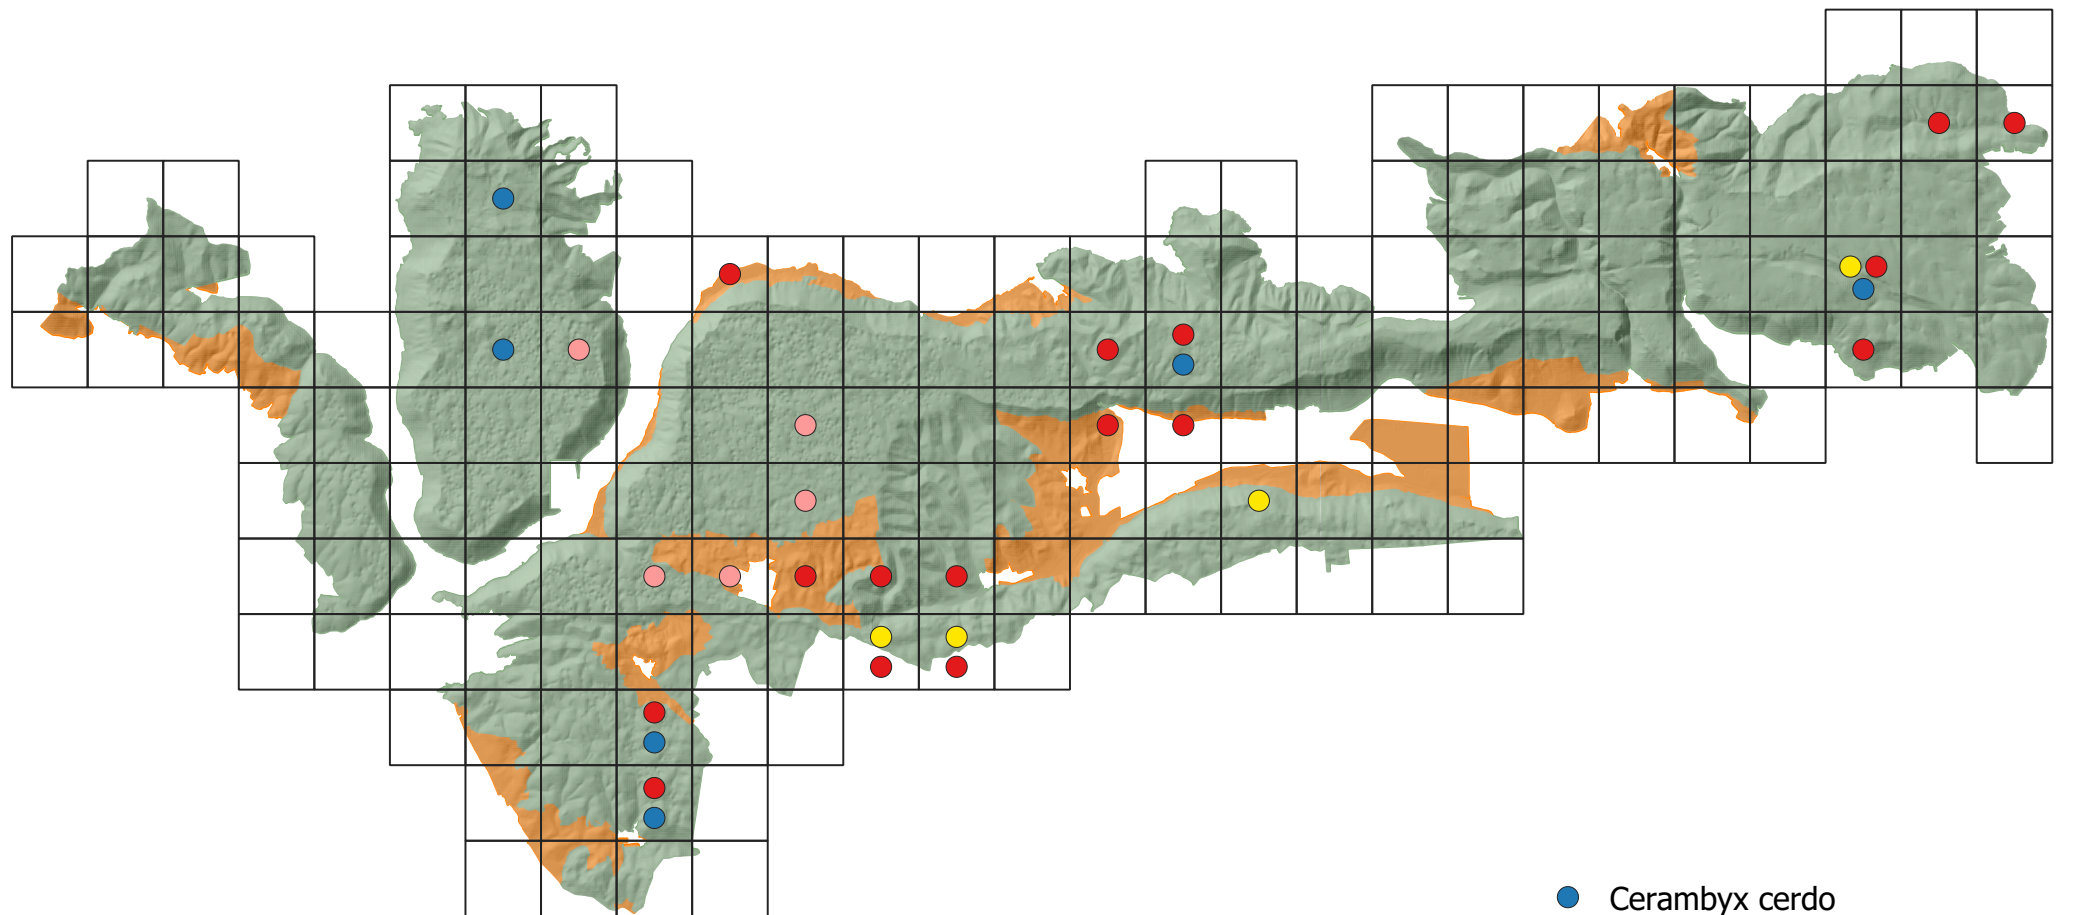

6.3.4. Mapa predmetu ochrany - živočíchy

strana 3 z 14

Chrobáky

- Cerambyx cerdo
- Duvalius hungaricus
- Lucanus cervus
- Rosalia alpina
- Národný park Slovenský kras
- Ochranné pásmo národného parku

0 5 10 km

Tematické spracovanie © Správa NP Slovenský kras, 2023
Zdroj produktov LLS: ÚGKK SR