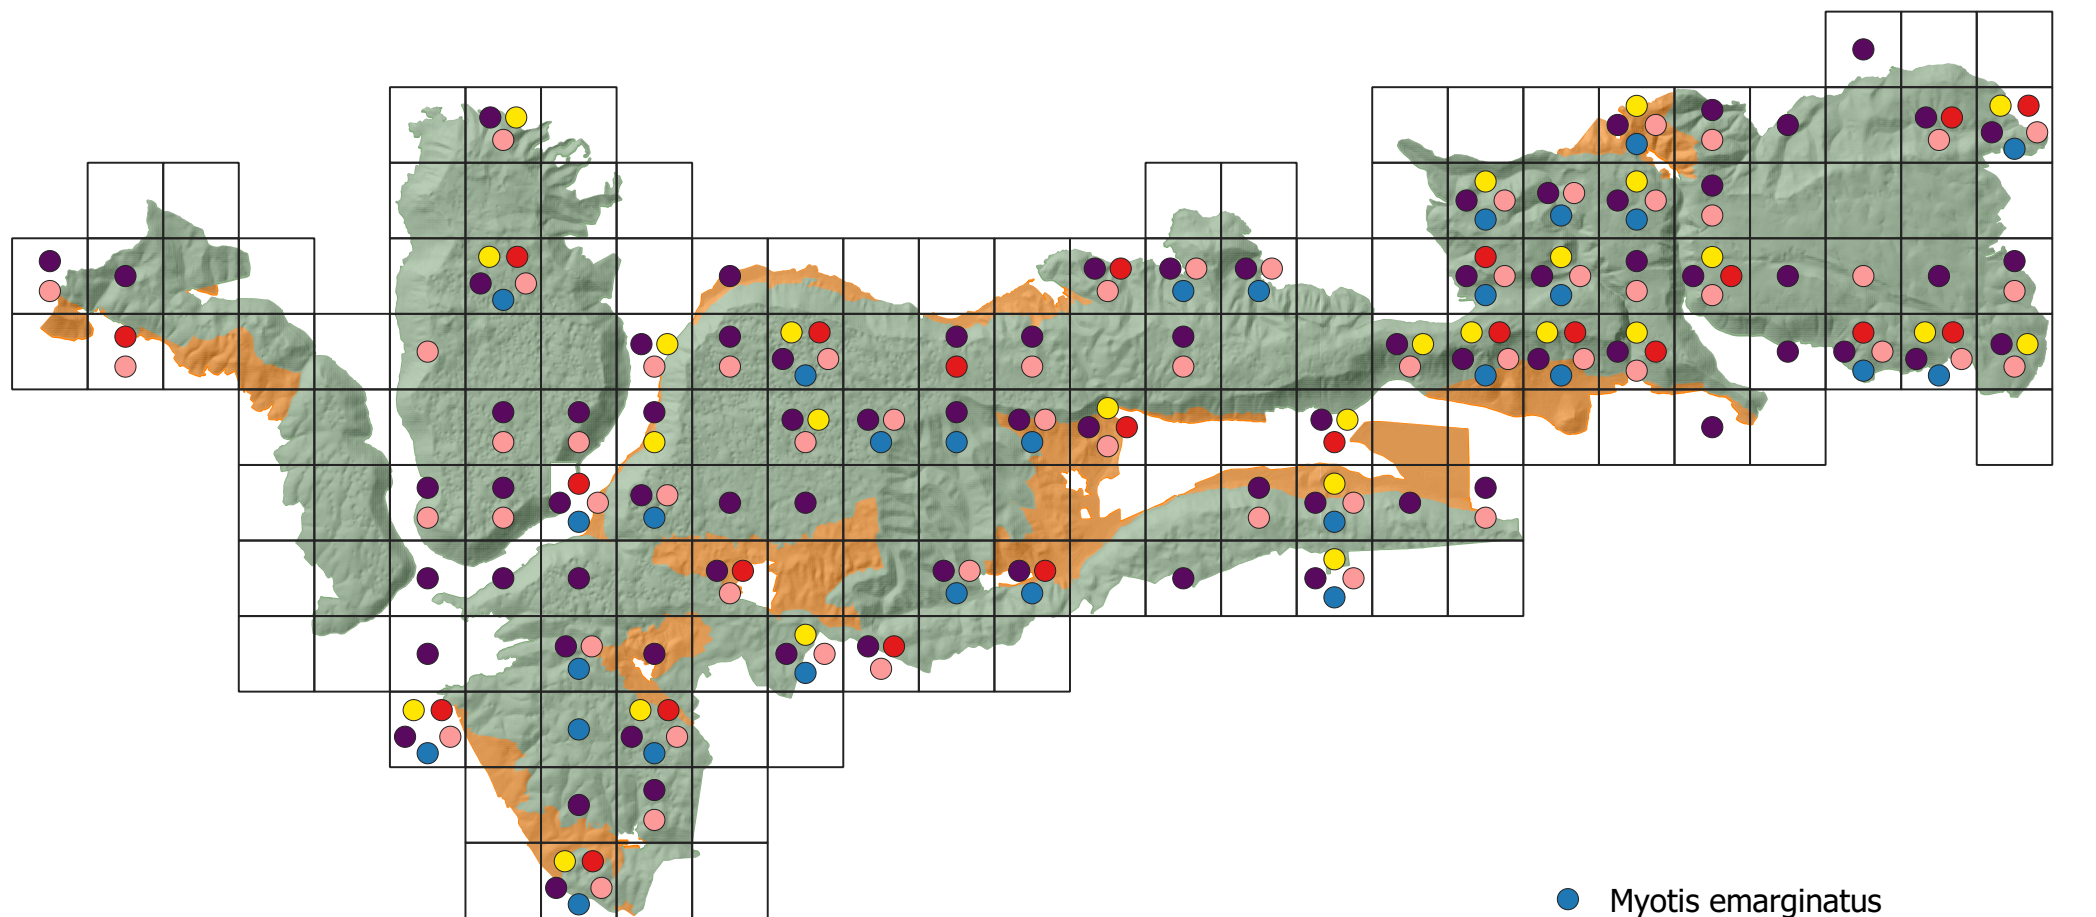

6.3.4. Mapa predmetu ochrany - živočíchy strana 13 z 14 Cicavce

Tematické spracovanie © Správa NP Slovenský kras, 2023
Zdroj produktov LLS: ÚGKK SR

- Myotis emarginatus
- Myotis myotis
- Rhinolophus euryale
- Rhinolophus ferrumequinum
- Rhinolophus hipposideros
- Národný park Slovenský kras
- Ochranné pásmo národného parku