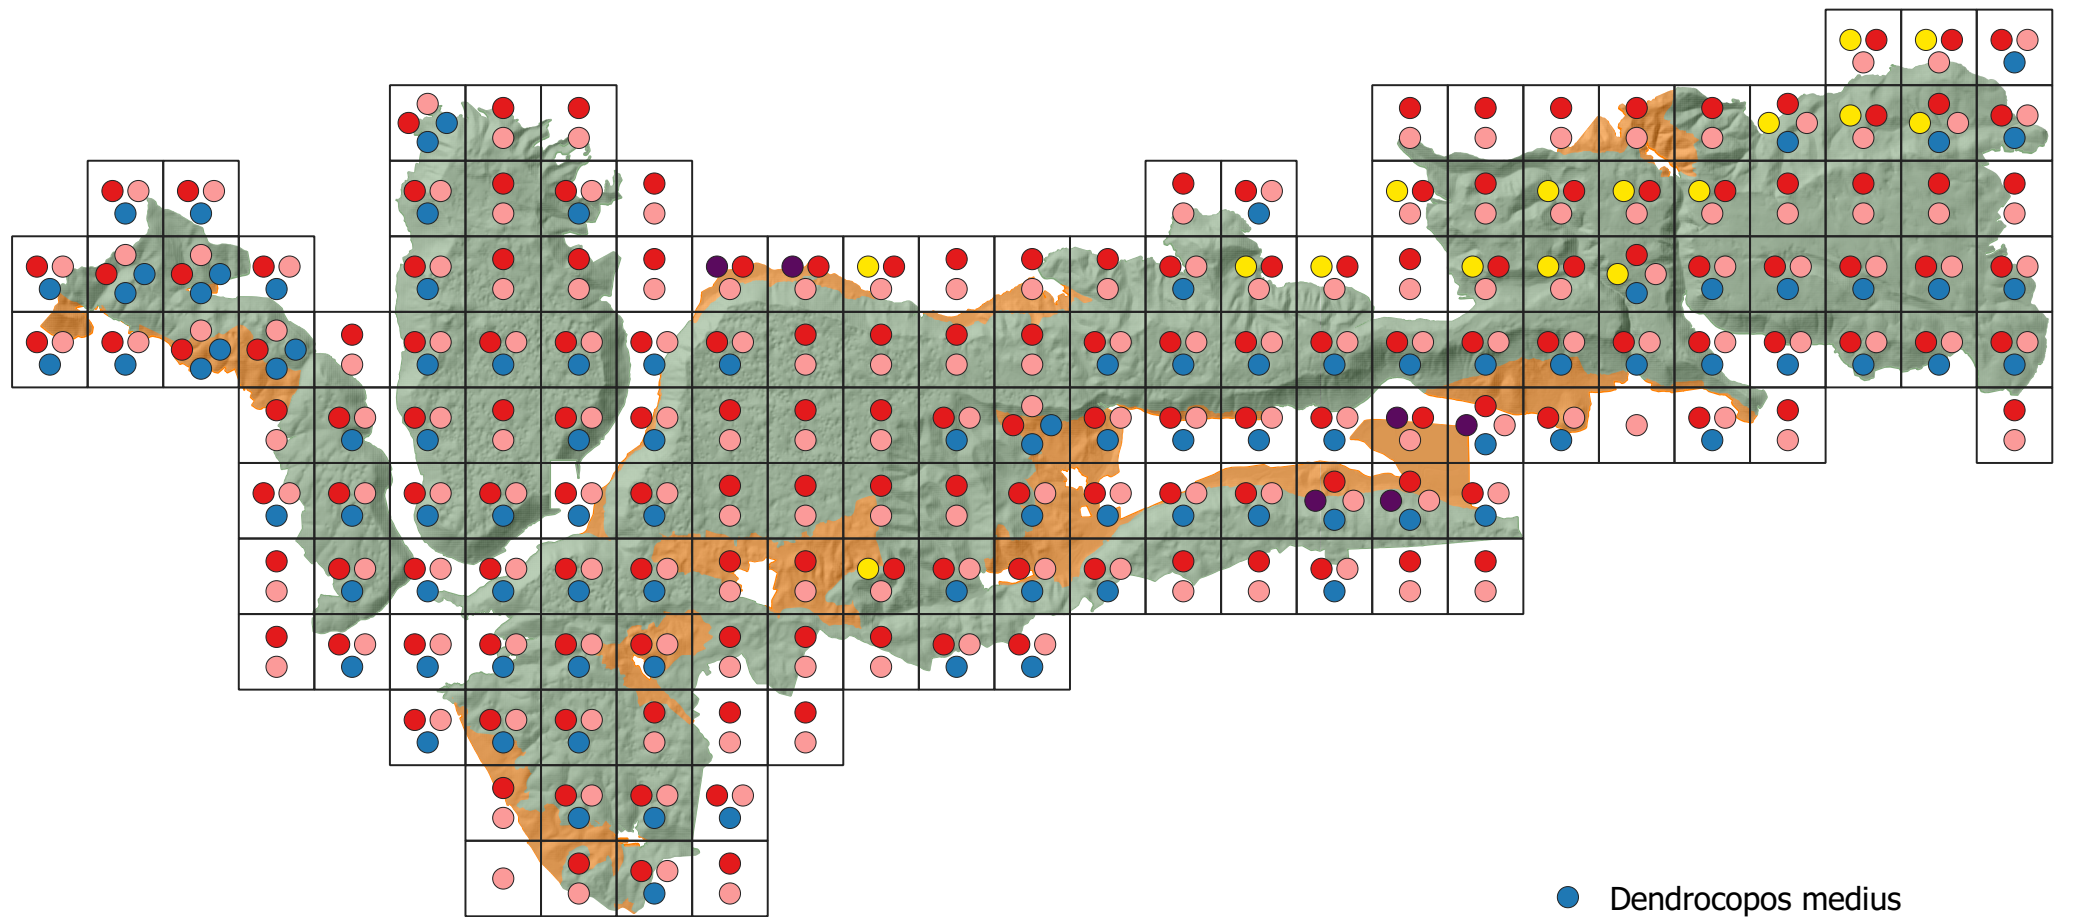

6.3.4. Mapa predmetu ochrany - živočíchy strana 9 z 14 Vtáky

Tematické spracovanie © Správa NP Slovenský kras, 2023
Zdroj produktov LLS: ÚGKK SR

- *Dendrocopos medius*
- *Dryocopus martius*
- *Ficedula albicollis*
- *Ficedula parva*
- *Haliaeetus albicilla*
- Národný park Slovenský kras
- Ochranné pásmo národného parku