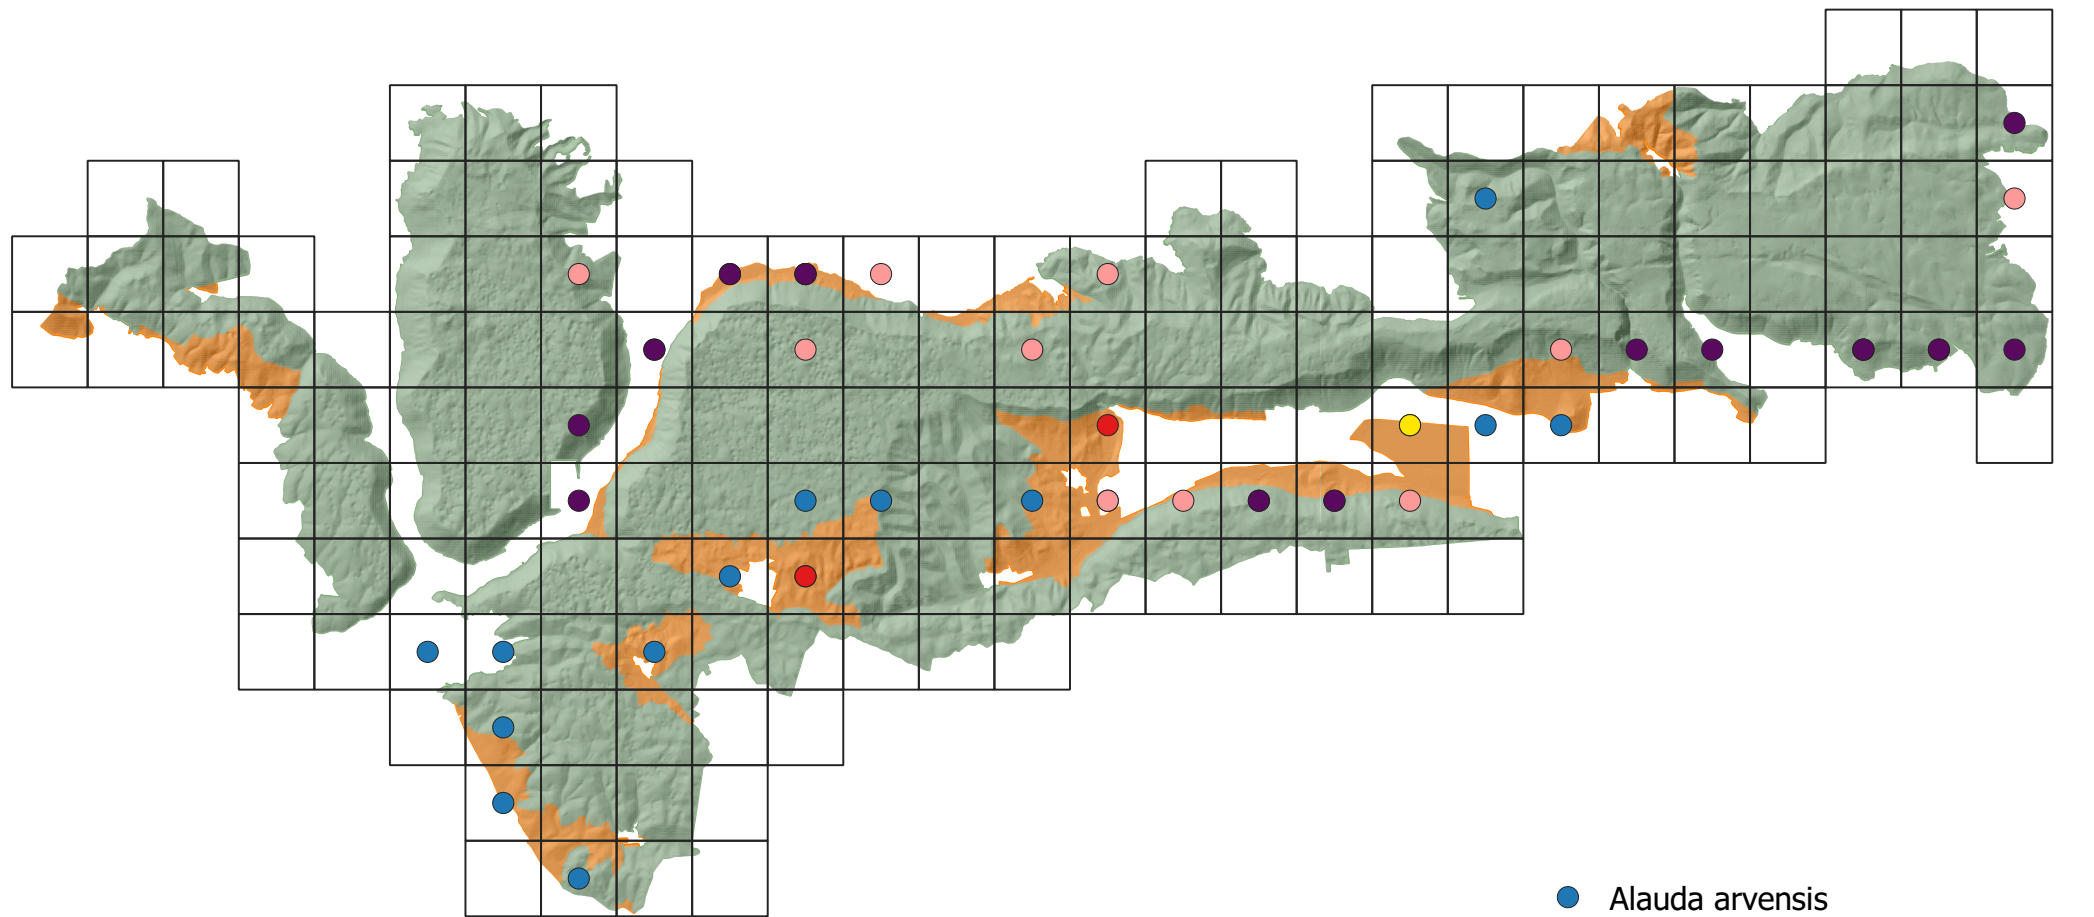

6.3.4. Mapa predmetu ochrany - živočíchy strana 7 z 14 Vtáky

Tematické spracovanie © Správa NP Slovenský kras, 2023
Zdroj produktov LLS: ÚGKK SR

- *Alauda arvensis*
- *Aquila pomarina*
- *Ardea cinerea*
- *Botaurus stellaris*
- *Bubo bubo*
- Národný park Slovenský kras
- Ochranné pásmo národného parku