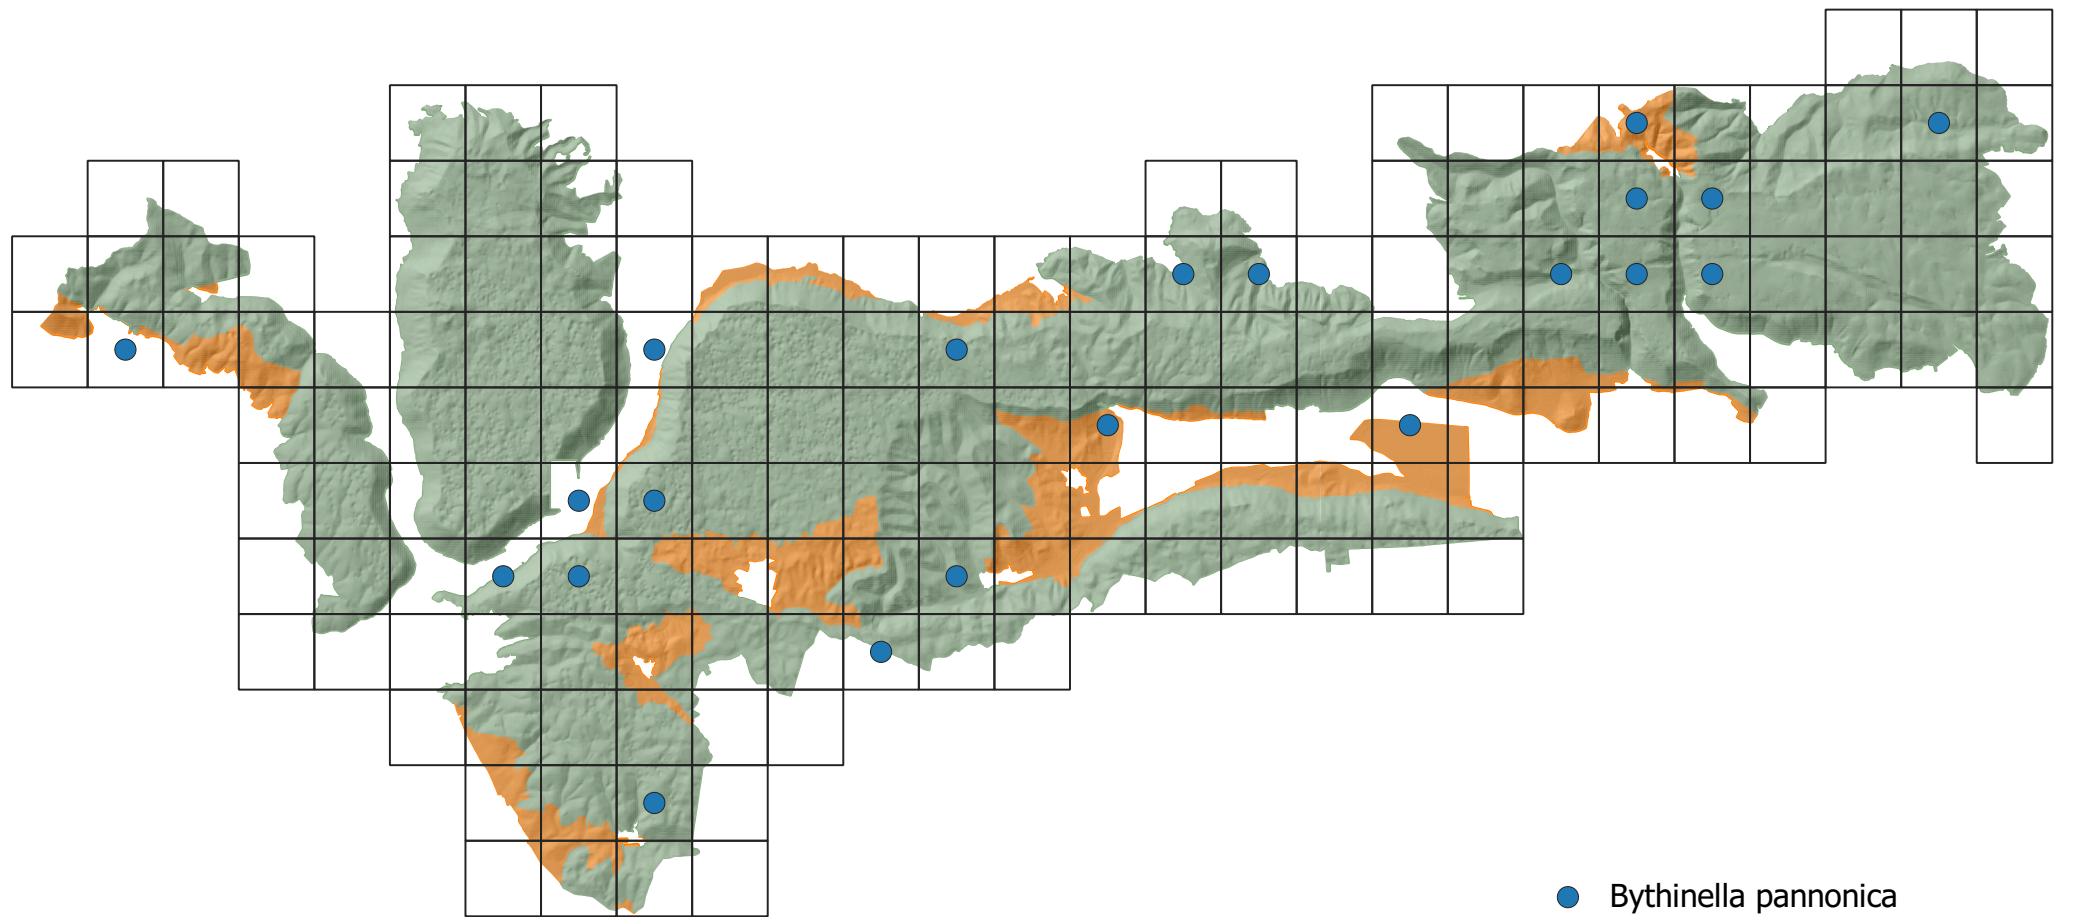

# 6.3.4. Mapa predmetu ochrany - živočíchy strana 1 z 14 Ulitníky

- *Bythinella pannonica*  
(*Sadleriana pannonica*)
- Národný park Slovenský kras
- Ochranné pásmo národného parku

0 5 10 km

# 6.3.4. Mapa predmetu ochrany - živočíchy

## strana 2 z 14