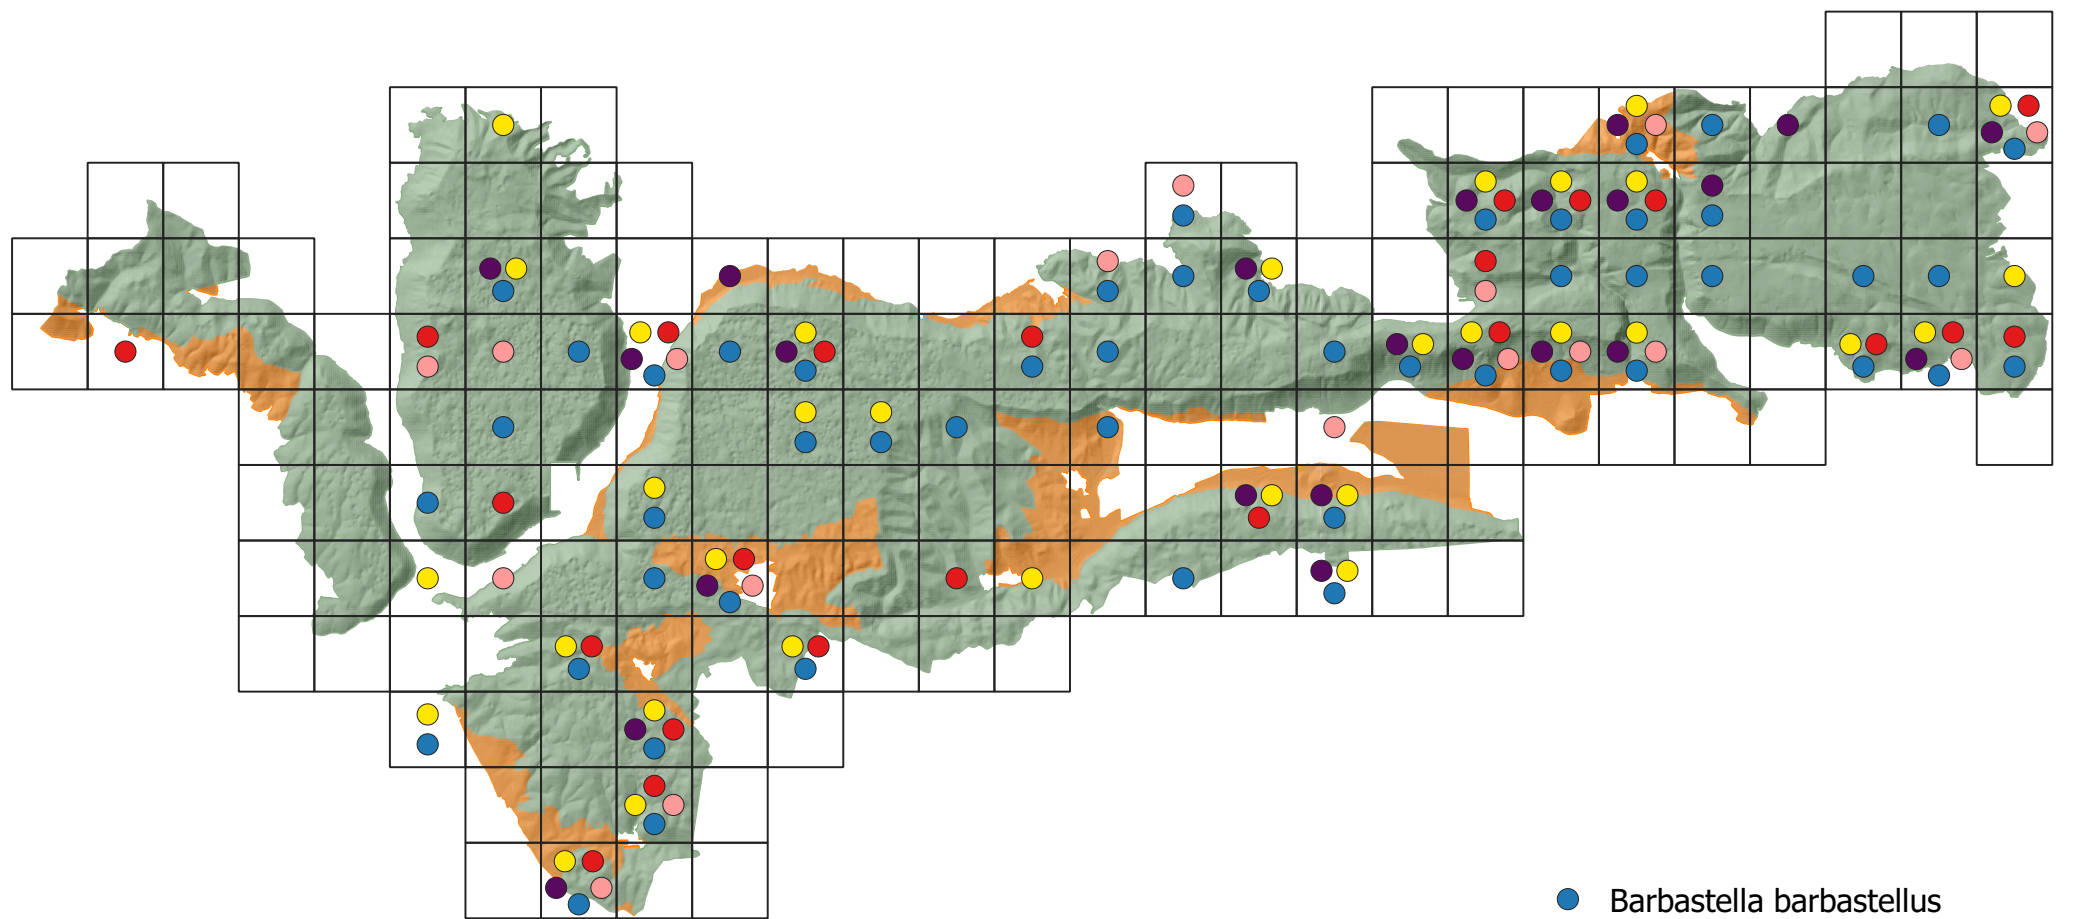

6.3.4. Mapa predmetu ochrany - živočíchy strana 12 z 14 Cicavce

- *Barbastella barbastellus*
- *Miniopterus schreibersii*
- *Myotis bechsteini*
- *Myotis blythi*
- *Myotis dasycneme*
- Národný park Slovenský kras
- Ochranné pásmo národného parku

0 5 10 km

Tematické spracovanie © Správa NP Slovenský kras, 2023
Zdroj produktov LLS: ÚGKK SR