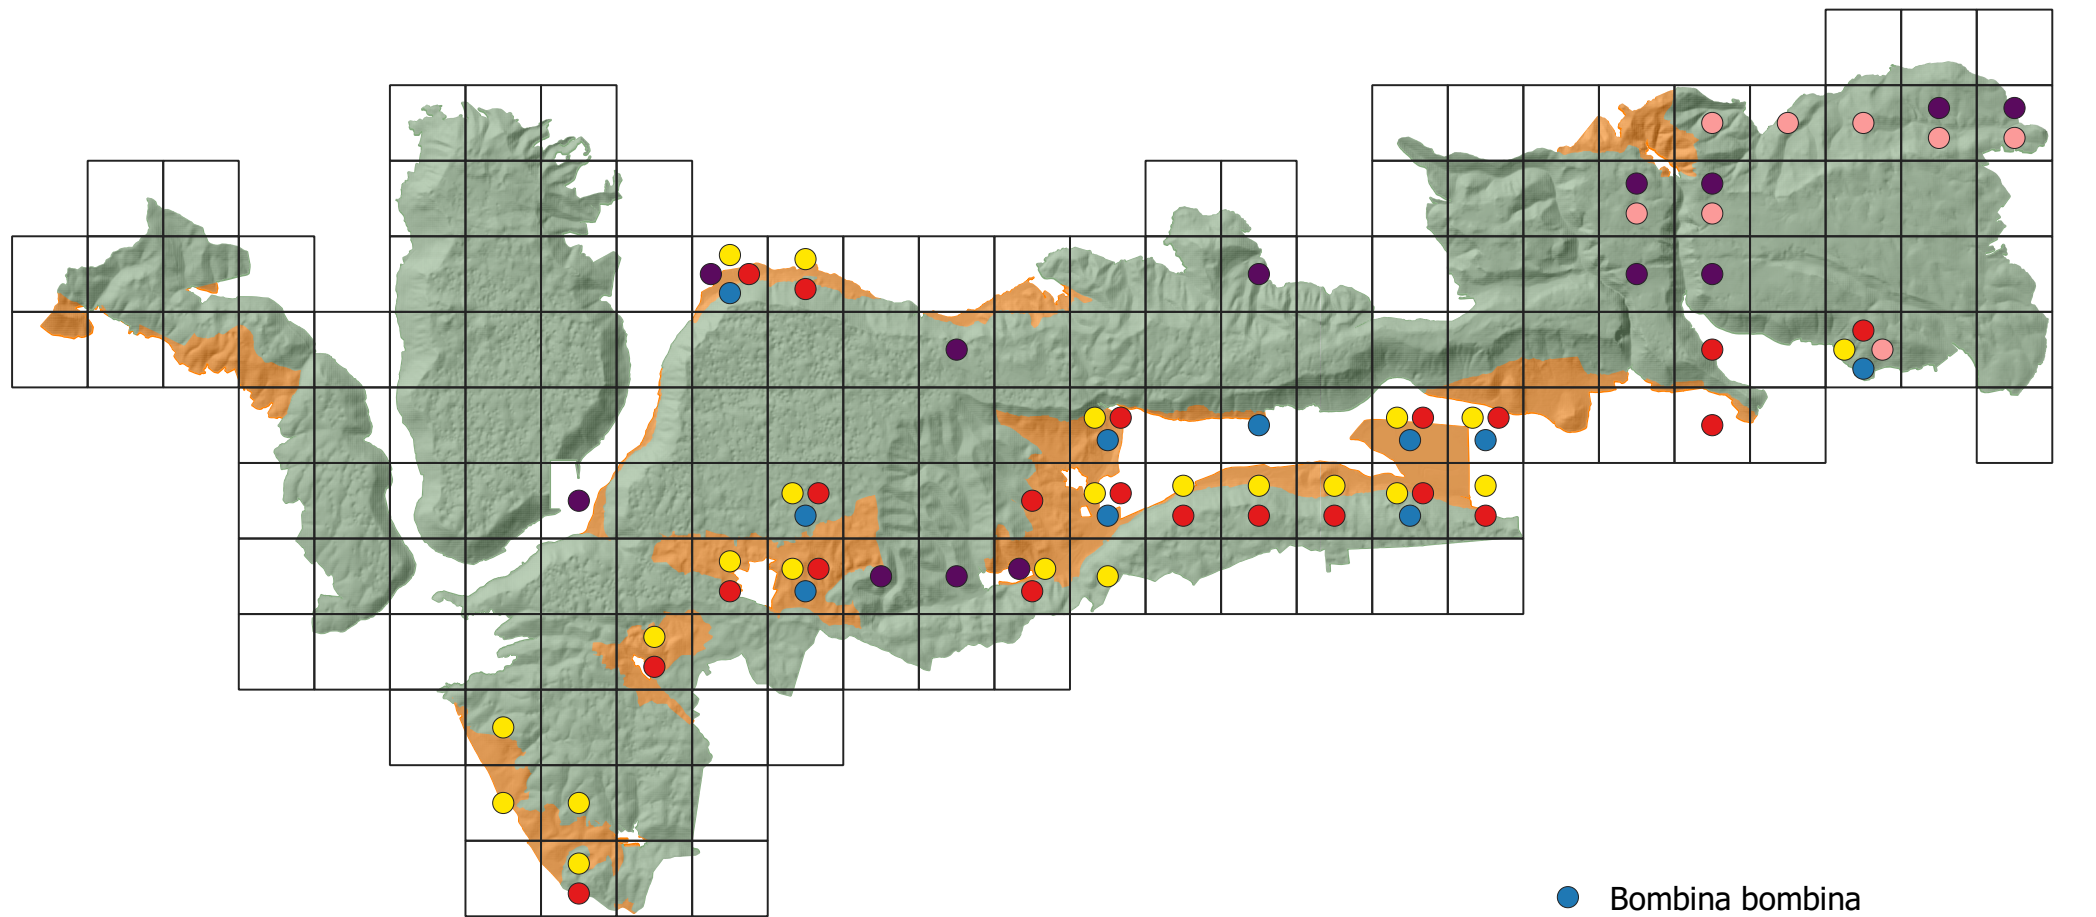

6.3.4. Mapa predmetu ochrany - živočíchy

strana 5 z 14

Obojživelníky

Tematické spracovanie © Správa NP Slovenský kras, 2023
Zdroj produktov LLS: ÚGKK SR

- Bombina bombina
- Bombina variegata
- Bufo viridis
- Hyla arborea
- Salamandra salamandra
- Národný park Slovenský kras
- Ochranné pásmo národného parku