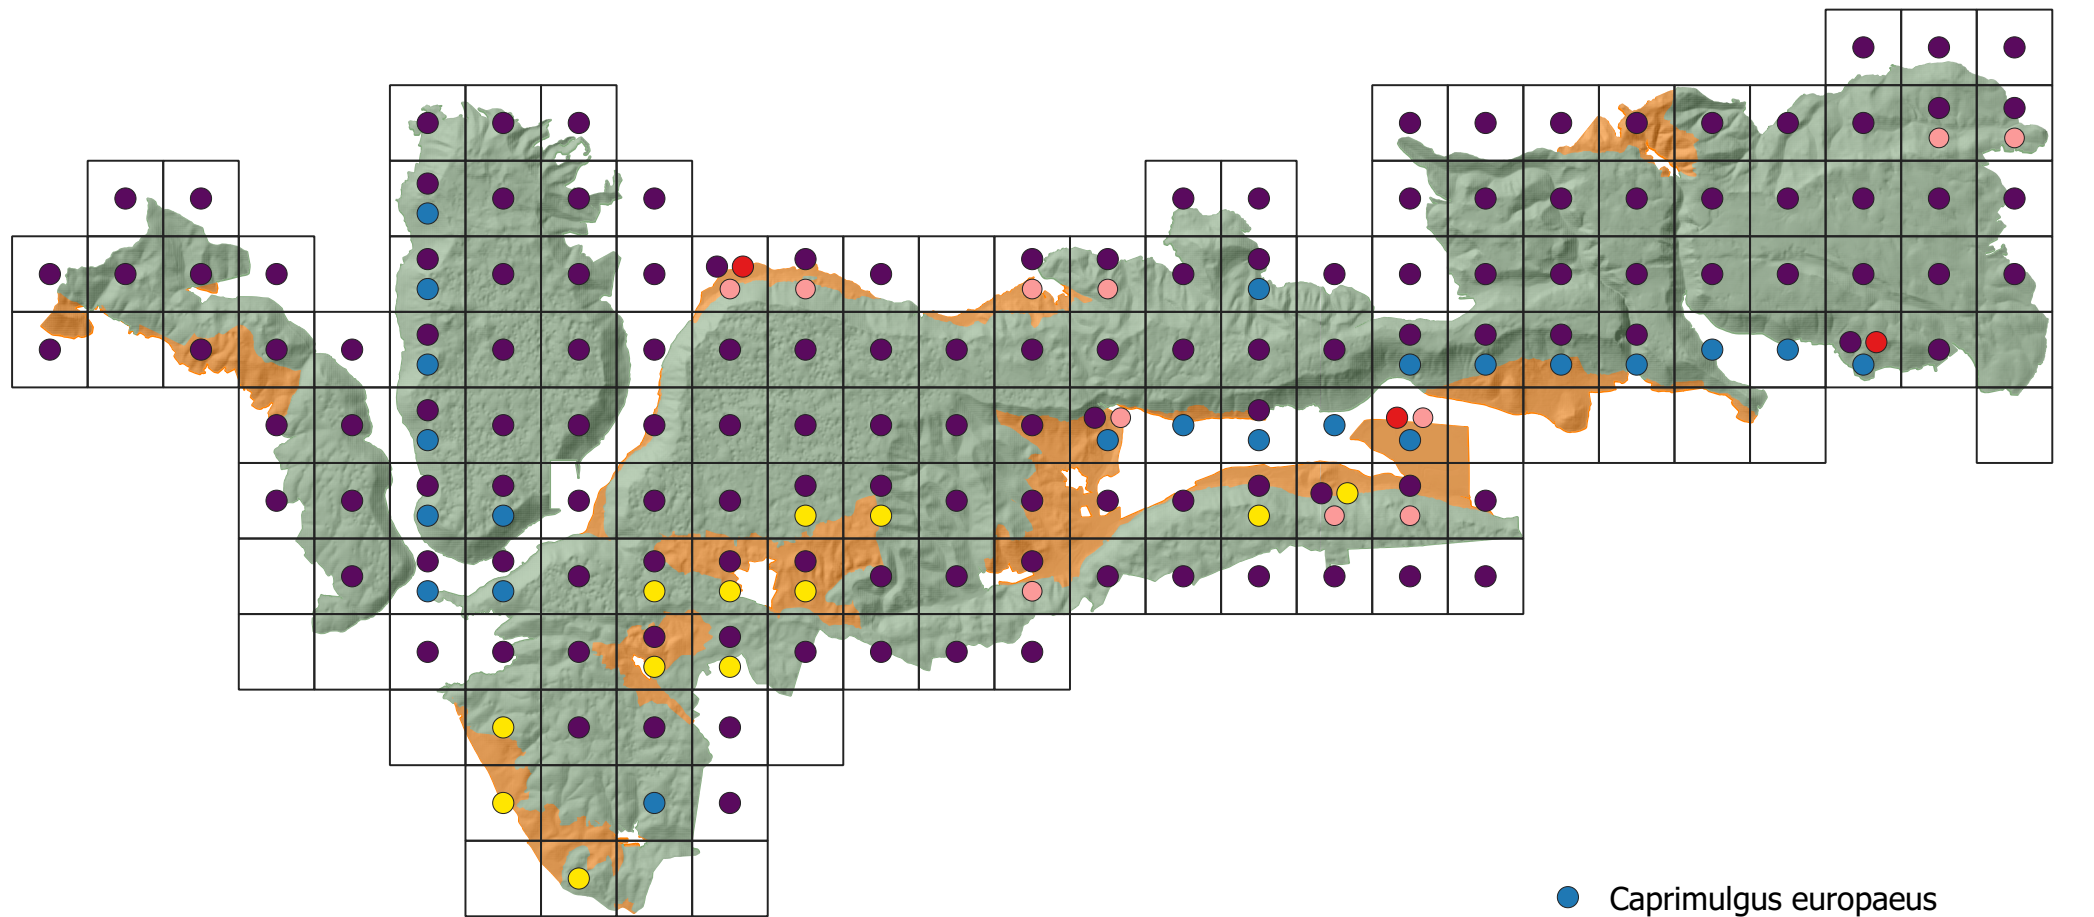

6.3.4. Mapa predmetu ochrany - živočíchy strana 8 z 14 Vtáky

- Caprimulgus europaeus
- Ciconia nigra
- Circus aeruginosus
- Coturnix coturnix
- Dendrocopos leucotos
- Národný park Slovenský kras
- Ochranné pásmo národného parku

0 5 10 km