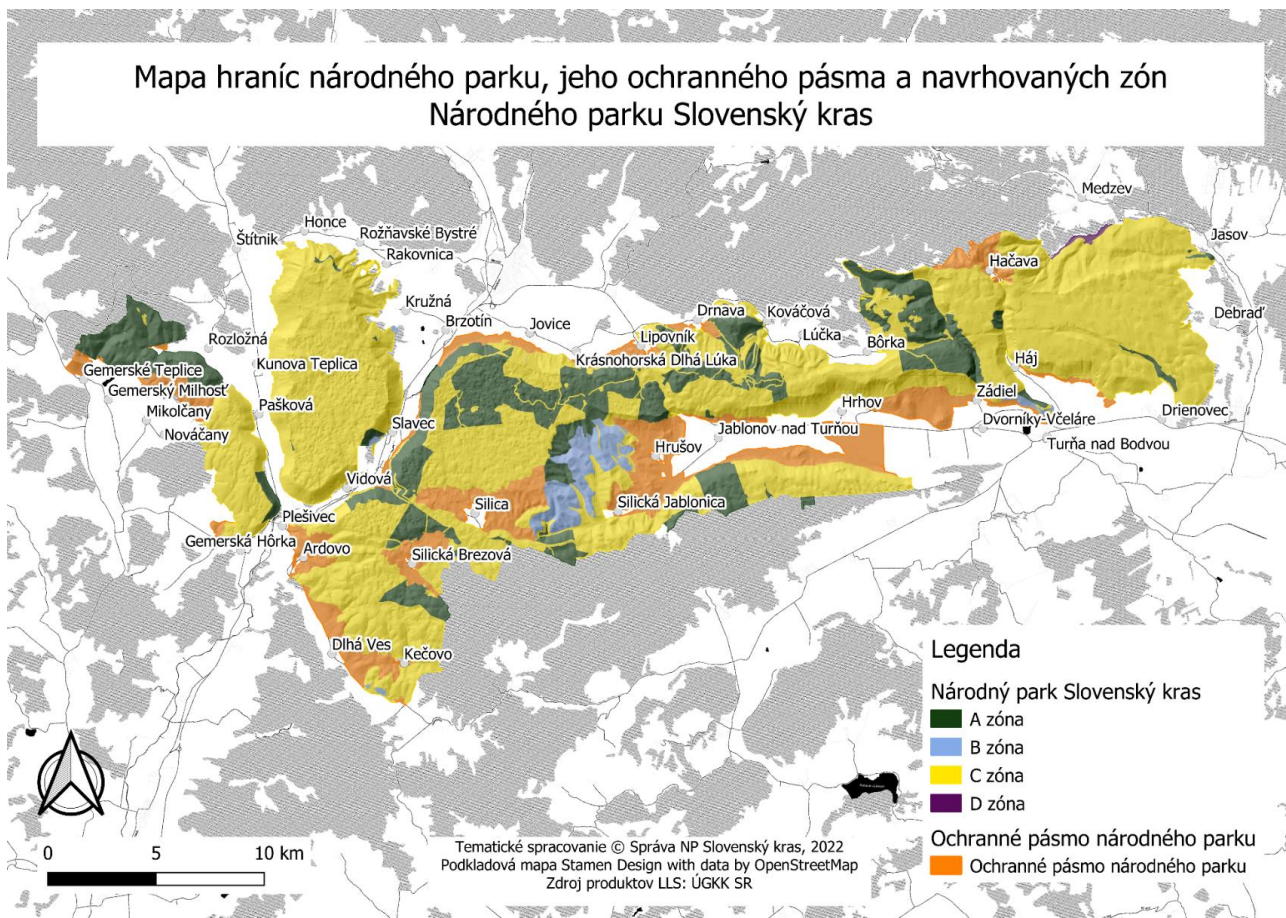

VYMEDZENIE HRANICE NÁRODNÉHO PARKU, JEHO OCHRANNÉHO PÁSMA A NAVRHOVANÝCH ZÓN